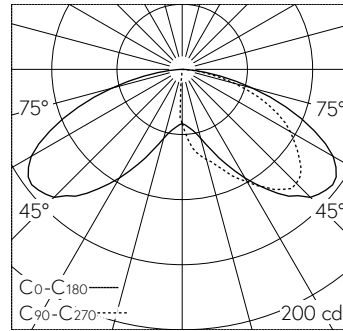

QR-Code scannen und auf www.neuco.ch mehr über diesen Artikel erfahren

B 84 498K3
 grafit - RAL 7024
 LED 5 W 371 lm-h 3000 K
 Konverter schaltbar on/off

Garten- und Wegleuchte mit abgeblendetem Lichtaustritt und bandförmiger Lichtverteilung. Schutzart IP65 , staubdicht und strahlwassergeschützt Schutzklasse I.

5 Jahre Garantie.

LED 3000 K 5 W 371 lm-h / CIE Flux 28 69 94 100 100 / A20 nach DIN 5040

Technische Daten

Leuchtenlichtstrom	371 lm-h
Anschlussleistung	5 W
Lichtausbeute	70 lm-h/W
Modullichtstrom	690 lm-c
Modulleistung	4 W
Farbortstabilität	-
Farbwiedergabe	CRI > 80
Lichtstromerhalt	L90/B50 bei 200'000 h (25 °C)
Farbtemperatur	3000 K