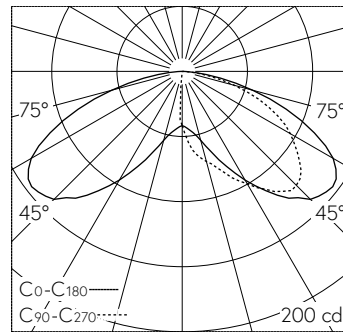

QR-Code scannen und auf www.neuco.ch mehr über diesen Artikel erfahren

B 84 498AK3
silber - DB 702N
LED 5 W 371 lm-h 3000 K
Konverter schaltbar on/off

Garten- und Wegleuchte mit abgeblendetem Lichtaustritt und bandförmiger Lichtverteilung. Schutzart IP65 staubdicht und strahlwassergeschützt Schutzklasse I.

5 Jahre Garantie.

LED 3000 K 5 W 371 lm-h / CIE Flux 28 69 94 100 100 / A20 nach DIN 5040

Technische Daten

Leuchtenlichtstrom	371 lm-h
Anschlussleistung	5 W
Lichtausbeute	70 lm-h/W
Modullichtstrom	690 lm-c
Modulleistung	4 W
Farbortstabilität	-
Farbwiedergabe	CRI > 80
Lichtstromerhalt	L90/B50 bei 200'000 h (25 °C)
Farbtemperatur	3000 K