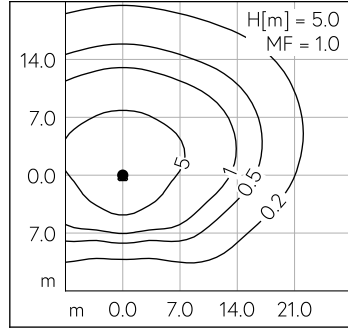

5 Jahre Garantie.

PUSH, switchDIM und Touch-DIM® werden nicht unterstützt.

LED 3000 K 27 W 2866 lm-h H = 5 m / CIE Flux 33 65 88 98 100 / A20 nach DIN 50...

Technische Daten

Leuchtenlichtstrom	2866 lm-h
Anschlussleistung	27 W
Lichtausbeute	106,1 lm-h/W
Modullichtstrom	3970 lm-c
Modulleistung	24 W
Farbortstabilität	-
Farbwiedergabe	CRI > 80
Lichtstromerhalt	L80/B50 bei 180'000 h (25 °C)
Farbtemperatur	3000 K

Weitere Angaben

Lichtverteilung	asymmetrisch-bandförmig
Betriebsspannung	220 – 240 V AC 50 / 60 Hz 176 – 264 V DC 0 Hz
Betriebstemperatur	max. 50 °C
Gewicht	6,4 kg

LED 3000 K 27 W 2866 lm-h H = 5 m / CIE Flux 33 65 88 98 100 / A20 nach DIN 5040

LED 3000 K 27 W 2866 lm-h H = 4 m / CIE Flux 33 65 88 98 100 / A20 nach DIN 5040

LED 3000 K 27 W 2866 lm-h H = 4.5 m / CIE Flux 33 65 88 98 100 / A20 nach DIN ...

LED 3000 K 27 W 2866 lm-h H = 6 m / CIE Flux 33 65 88 98 100 / A20 nach DIN 5040