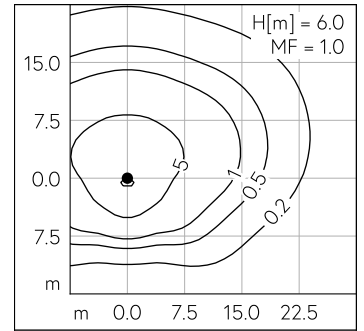

Weitere Angaben

Lichtverteilung	asymmetrisch-bandförmig
Betriebsspannung	220 – 240 V AC 50 / 60 Hz 176 – 264 V DC 0 Hz
Betriebstemperatur	max. 50 °C
Gewicht	6,4 kg

LED 3000 K 27 W 2866 lm-h H = 5 m / CIE Flux 33 65 88 98 100 / A20 nach DIN 5040

LED 3000 K 27 W 2866 lm-h H = 4 m / CIE Flux 33 65 88 98 100 / A20 nach DIN 5040

LED 3000 K 27 W 2866 lm-h H = 4.5 m / CIE Flux 33 65 88 98 100 / A20 nach DIN ...

LED 3000 K 27 W 2866 lm-h H = 6 m / CIE Flux 33 65 88 98 100 / A20 nach DIN 5040