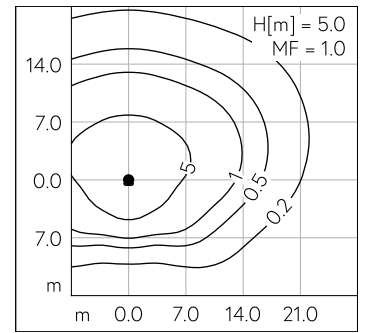

Asymmetrisch-bandförmige Lichtstärkeverteilung. Mit austauschbarem LED-Modul mit Übertemperaturschutz und einer Lebenserwartung von mindestens 180'000 Betriebsstunden. 20-jährige Nachliefergarantie auf das LED-Modul und die Verschleissteile. Mit Ultimate Driver® LED-Netzteil, DALI steuerbar, 220-240 V, 0/50-60 Hz. Schutzart IP 65. Leuchte aus Aluminiumguss, Aluminium und Edelstahl Beschichtungstechnologie Unidure®, Farbe Silber. Kunststoffabdeckung klar. Reflektoroberfläche Reinaluminium. Mastzopfdurchmesser 76 mm, Einstecktiefe 60 mm. Mit fest angeschlossener Anschlussleitung X05BQ-F 5 G 1 mm², Länge 6 m. Für Lichtpunkthöhen von 4000 - 6000 mm.

5 Jahre Garantie.

PUSH, switchDIM und Touch-DIM® werden nicht unterstützt.

LED 3000 K 27 W 2866 lm-h H = 5 m / CIE Flux 33 65 88 98 100 / A20 nach DIN 50...

Technische Daten

Leuchtenlichtstrom	2866 lm-h
Anschlussleistung	27 W
Lichtausbeute	106,1 lm-h/W
Modullichtstrom	3970 lm-c
Modulleistung	24 W
Farbortstabilität	-
Farbwiedergabe	CRI > 80
Lichtstromerhalt	L80/B50 bei 180'000 h (25 °C)
Farbtemperatur	3000 K

Weitere Angaben

Lichtverteilung	asymmetrisch-bandförmig
Betriebsspannung	220 – 240 V AC 50 / 60 Hz 176 – 264 V DC 0 Hz
Betriebstemperatur	max. 50 °C
Gewicht	6,4 kg

LED 3000 K 27 W 2866 lm-h H = 5 m / CIE Flux 33 65 88 98 100 / A20 nach DIN 5040

LED 3000 K 27 W 2866 lm-h H = 4 m / CIE Flux 33 65 88 98 100 / A20 nach DIN 5040

LED 3000 K 27 W 2866 lm-h H = 4.5 m / CIE Flux 33 65 88 98 100 / A20 nach DIN ...

LED 3000 K 27 W 2866 lm-h H = 6 m / CIE Flux 33 65 88 98 100 / A20 nach DIN 5040