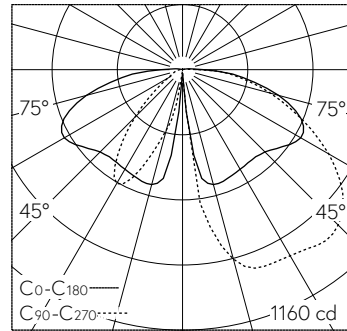

Weitere Angaben

Lichtverteilung	asymmetrisch-bandförmig
Betriebsspannung	220 – 240 V AC 50 / 60 Hz 176 – 264 V DC 0 Hz
Betriebstemperatur	max. 50 °C
Gewicht	6,4 kg

LED 3000 K 27 W 2866 lm-h H = 5 m / CIE Flux 33 65 88 98 100 / A20 nach DIN 5040

LED 3000 K 27 W 2866 lm-h H = 4 m / CIE Flux 33 65 88 98 100 / A20 nach DIN 5040

LED 3000 K 27 W 2866 lm-h H = 4.5 m / CIE Flux 33 65 88 98 100 / A20 nach DIN ...

LED 3000 K 27 W 2866 lm-h H = 6 m / CIE Flux 33 65 88 98 100 / A20 nach DIN 5040