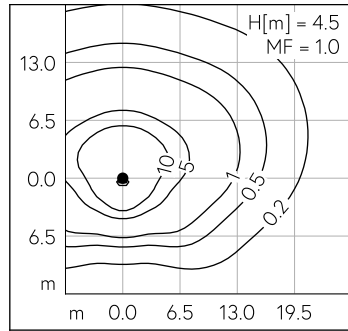

Weitere Angaben

Lichtverteilung	asymmetrisch-bandförmig
Betriebsspannung	220 – 240 V AC 50 / 60 Hz 176 – 264 V DC 0 Hz
Betriebstemperatur	max. 50 °C
Gewicht	6,4 kg

LED 3000 K 27 W 2866 lm-h H = 5 m / CIE Flux 33 65 88 98 100 / A20 nach DIN 5040

LED 3000 K 27 W 2866 lm-h H = 4 m / CIE Flux 33 65 88 98 100 / A20 nach DIN 5040

LED 3000 K 27 W 2866 lm-h H = 4.5 m / CIE Flux 33 65 88 98 100 / A20 nach DIN ...

LED 3000 K 27 W 2866 lm-h H = 6 m / CIE Flux 33 65 88 98 100 / A20 nach DIN 5040