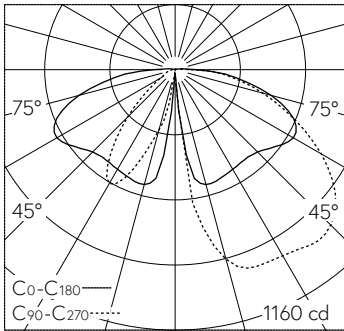

Weitere Angaben

Lichtverteilung	asymmetrisch-bandförmig
Betriebsspannung	220 – 240 V AC 50 / 60 Hz 176 – 264 V DC 0 Hz
Betriebstemperatur	max. 50 °C
Gewicht	6,4 kg

LED 3000 K 27 W 2866 lm-h H = 5 m / CIE Flux 33 65 88 98 100 / A20 nach DIN 5040

LED 3000 K 27 W 2866 lm-h H = 4 m / CIE Flux 33 65 88 98 100 / A20 nach DIN 5040

LED 3000 K 27 W 2866 lm-h H = 4.5 m / CIE Flux 33 65 88 98 100 / A20 nach DIN ...

LED 3000 K 27 W 2866 lm-h H = 6 m / CIE Flux 33 65 88 98 100 / A20 nach DIN 5040