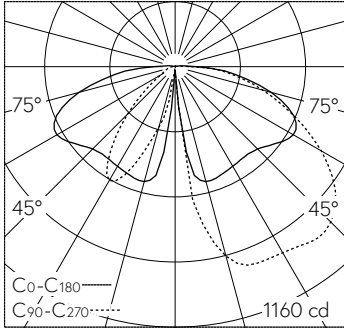

5 Jahre Garantie.

PUSH, switchDIM und Touch-DIM® werden nicht unterstützt.

LED 3000 K 27 W 2866 lm-h H = 5 m / CIE Flux 33 65 88 98 100 / A20 nach DIN 50...

Technische Daten

Leuchtenlichtstrom	2866 lm-h
Anschlussleistung	27 W
Lichtausbeute	106,1 lm-h/W
Modullichtstrom	3970 lm-c
Modulleistung	24 W
Farbortstabilität	-
Farbwiedergabe	CRI > 80
Lichtstromerhalt	L80/B50 bei 180'000 h (25 °C)
Farbtemperatur	3000 K

Weitere Angaben

Lichtverteilung	asymmetrisch-bandförmig
Betriebsspannung	220 – 240 V AC 50 / 60 Hz 176 – 264 V DC 0 Hz
Betriebstemperatur	max. 50 °C
Gewicht	6,4 kg

LED 3000 K 27 W 2866 lm-h H = 5 m / CIE Flux 33 65 88 98 100 / A20 nach DIN 5040

LED 3000 K 27 W 2866 lm-h H = 4 m / CIE Flux 33 65 88 98 100 / A20 nach DIN 5040

LED 3000 K 27 W 2866 lm-h H = 4.5 m / CIE Flux 33 65 88 98 100 / A20 nach DIN ...

LED 3000 K 27 W 2866 lm-h H = 6 m / CIE Flux 33 65 88 98 100 / A20 nach DIN 5040