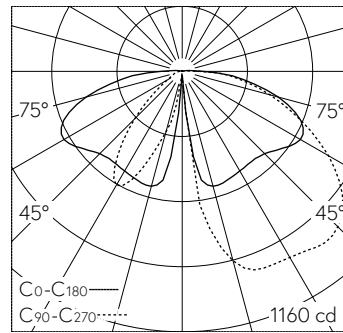

Asymmetrisch-bandförmige Lichtstärkeverteilung. Mit austauschbarem LED-Modul mit Übertemperaturschutz und einer Lebenserwartung von mindestens 180'000 Betriebsstunden. 20-jährige Nachliefergarantie auf das LED-Modul und die Verschleissteile. Mit Ultimate Driver® LED-Netzteil, DALI steuerbar, 220-240 V, 0/50-60 Hz. Schutzart IP 65. Leuchte aus Aluminiumguss, Aluminium und Edelstahl Beschichtungstechnologie Unidure®, Farbe Silber. Kunststoffabdeckung klar. Reflektoroberfläche Reinaluminium. Mastzopfdurchmesser 76 mm, Einstecktiefe 60 mm. Mit fest angeschlossener Anschlussleitung X05BQ-F 5 G 1 mm², Länge 6 m. Für Lichtpunkthöhen von 4000 - 6000 mm.

5 Jahre Garantie.

PUSH, switchDIM und Touch-DIM® werden nicht unterstützt.

LED 3000 K 27 W 2866 lm-h H = 5 m / CIE Flux 33 65 88 98 100 / A20 nach DIN 50...

Technische Daten

Leuchtenlichtstrom	2866 lm-h
Anschlussleistung	27 W
Lichtausbeute	106,1 lm-h/W
Modullichtstrom	3970 lm-c
Modulleistung	24 W
Farbortstabilität	-
Farbwiedergabe	CRI > 80
Lichtstromerhalt	L80/B50 bei 180'000 h (25 °C)
Farbtemperatur	3000 K

Weitere Angaben

Lichtverteilung	asymmetrisch-bandförmig
Betriebsspannung	220 – 240 V AC 50 / 60 Hz 176 – 264 V DC 0 Hz
Betriebstemperatur	max. 50 °C
Gewicht	6,4 kg

LED 3000 K 27 W 2866 lm-h H = 5 m / CIE Flux 33 65 88 98 100 / A20 nach DIN 5040

LED 3000 K 27 W 2866 lm-h H = 4 m / CIE Flux 33 65 88 98 100 / A20 nach DIN 5040

LED 3000 K 27 W 2866 lm-h H = 4.5 m / CIE Flux 33 65 88 98 100 / A20 nach DIN ...

LED 3000 K 27 W 2866 lm-h H = 6 m / CIE Flux 33 65 88 98 100 / A20 nach DIN 5040