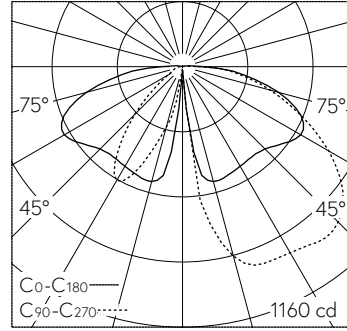

5 Jahre Garantie.

PUSH, switchDIM und Touch-DIM® werden nicht unterstützt.

LED 3000 K 27 W 2866 lm-h H = 5 m / CIE Flux 33 65 88 98 100 / A20 nach DIN 50...

Technische Daten

Leuchtenlichtstrom	2866 lm-h
Anschlussleistung	27 W
Lichtausbeute	106,1 lm-h/W
Modullichtstrom	3970 lm-c
Modulleistung	24 W
Farbortstabilität	-
Farbwiedergabe	CRI > 80
Lichtstromerhalt	L80/B50 bei 180'000 h (25 °C)
Farbtemperatur	3000 K

Weitere Angaben

Lichtverteilung	asymmetrisch-bandförmig
Betriebsspannung	220 – 240 V AC 50 / 60 Hz 176 – 264 V DC 0 Hz
Betriebstemperatur	max. 50 °C
Gewicht	6,4 kg

LED 3000 K 27 W 2866 lm-h H = 5 m / CIE Flux 33 65 88 98 100 / A20 nach DIN 5040

LED 3000 K 27 W 2866 lm-h H = 4 m / CIE Flux 33 65 88 98 100 / A20 nach DIN 5040

LED 3000 K 27 W 2866 lm-h H = 4.5 m / CIE Flux 33 65 88 98 100 / A20 nach DIN ...

LED 3000 K 27 W 2866 lm-h H = 6 m / CIE Flux 33 65 88 98 100 / A20 nach DIN 5040