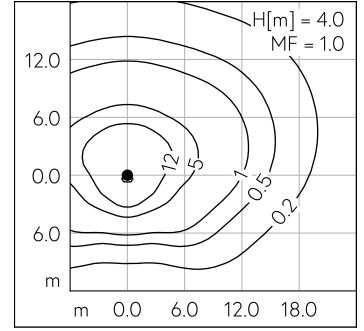

5 Jahre Garantie.

PUSH, switchDIM und Touch-DIM® werden nicht unterstützt.

LED 3000 K 27 W 2866 lm-h H = 5 m / CIE Flux 33 65 88 98 100 / A20 nach DIN 50...

Technische Daten

Leuchtenlichtstrom	2866 lm-h
Anschlussleistung	27 W
Lichtausbeute	106,1 lm-h/W
Modullichtstrom	3970 lm-c
Modulleistung	24 W
Farbortstabilität	-
Farbwiedergabe	CRI > 80
Lichtstromerhalt	L80/B50 bei 180'000 h (25 °C)
Farbtemperatur	3000 K

Weitere Angaben

Lichtverteilung	asymmetrisch-bandförmig
Betriebsspannung	220 – 240 V AC 50 / 60 Hz 176 – 264 V DC 0 Hz
Betriebstemperatur	max. 50 °C
Gewicht	6,4 kg

LED 3000 K 27 W 2866 lm-h H = 5 m / CIE Flux 33 65 88 98 100 / A20 nach DIN 5040