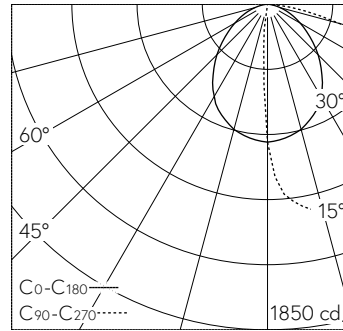

LED 4000 K 38.3 W 5201 lm-h / CIE Flux 41 77 96 100 100 / A30 nach DIN 5040

Technische Daten

Leuchtenlichtstrom	5201 lm-h
Anschlussleistung	38.3 W
Lichtausbeute	131.6 lm-h/W
Modullichtstrom	6870 lm-h-c
Modulleistung	35,2 W
Farbortstabilität	-
Farbwiedergabe	CRI > 80
Lichtstromerhalt	L90/B50 bei 200'000 h (25 °C)
Farbtemperatur	4000 K

Weitere Angaben

Lichtverteilung	asymmetrisch
Betriebsspannung	220 – 240 V AC 50 / 60 Hz 176 – 264 V DC 0 Hz
Betriebstemperatur	max. 60 °C
Gewicht	41.7 kg
Windangriffsfläche	0.9 m²
Zubehör	Für diese Leuchte sind separate Zubehöerteile erhältlich. Kontaktieren Sie uns für eine Beratung.