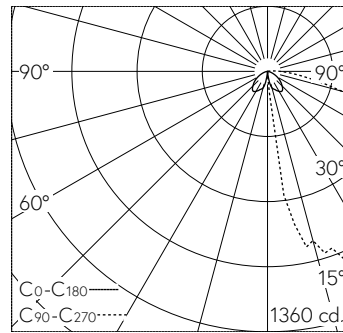

LED 3000 K 13.7 W 1840 lm-h / CIE Flux 37 76 95 100 100 / A30 nach DIN 5040

Technische Daten

Leuchtenlichtstrom	1840 lm-h
Anschlussleistung	13.7 W
Lichtausbeute	134.3 lm-h/W
Modullichtstrom	2275 lm-c
Modulleistung	11,5 W
Farbortstabilität	-
Farbwiedergabe	CRI > 80
Lichtstromerhalt	L90/B50 bei 200'000 h (25 °C)
Farbtemperatur	3000 K

Weitere Angaben

Lichtaustritt	abgeblendet
Lichtverteilung	asymmetrisch
Betriebsspannung	220 – 240 V AC 50 / 60 Hz 176 – 264 V DC 0 Hz
Betriebstemperatur	max. 65 °C
Gewicht	12.3 kg
Zubehör	Für diese Leuchte sind separate Zubehöerteile erhältlich. Kontaktieren Sie uns für eine Beratung.