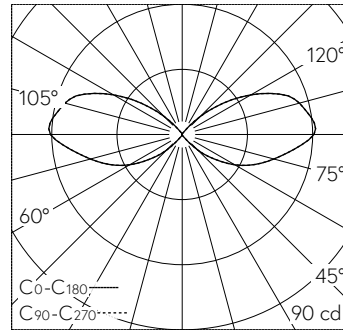

QR-Code scannen und auf www.neuco.ch mehr über diesen Artikel erfahren

B 84 430K4
 grafit - RAL 7024
 LED 9.5 W 364 lm-h 4000 K
 DALI-Konverter steuerbar

IP65 **IK09**

Garten- und Wegleuchte mit allseitigem Lichtaustritt 360°. Schutzart IP65 , staubdicht und strahlwassergeschützt Schutzklasse I.

Freistrahlend mit Schutzgitter, 360°. Mit austauschbarem LED-Modul mit Übertemperaturschutz und einer Lebenserwartung von mindestens 200'000 Betriebsstunden. 20-jährige Nachliefergarantie auf das LED-Modul und die Verschleissteile. Mit LED-Netzteil, DALI-steuerbar, 220-240 V, 0/50-60 Hz. Schutzart IP 65. Leuchte aus Aluminiumguss, Aluminium und Edelstahl Beschichtungstechnologie Unidure®, Farbe Grafit. Opalglas mit Gewinde. Ohne Tür, mit eingebautem Anschlusskasten und 5-poliger Klemme 4 mm² zum Anschluss der Kabel max. 5 x 2,5 mm². Mit Aufschraubsockel aus Stahl, feuerverzinkt. Abmessungen Ø 140 x 900 mm.

5 Jahre Garantie.

PUSH, switchDIM und Touch-DIM® werden nicht unterstützt.

LED 4000 K 9.5 W 364 lm-h / CIE Flux 2 18 50 45 100 / C11 nach DIN 5040

Technische Daten

Leuchtenlichtstrom	364 lm-h
Anschlussleistung	9.5 W
Lichtausbeute	37.5 lm-h/W
Modullichtstrom	1515 lm-c
Modulleistung	7.9 W
Farbortstabilität	-
Farbwiedergabe	CRI > 80
Lichtstromerhalt	L50/B50 bei 200'000 h (25 °C)
Farbtemperatur	4000 K

Weitere Angaben

Lichtaustritt	allseitig 360°
Betriebsspannung	220 – 240 V AC 50 / 60 Hz 176 – 276 V DC 0 Hz
Betriebstemperatur	max. 50 °C
Gewicht	6.8 kg