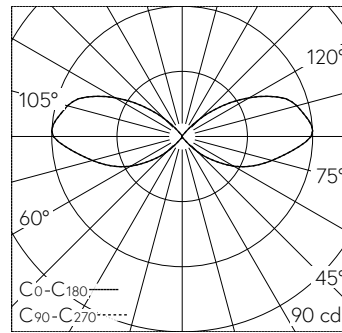

LED 3000 K 9.5 W 355 lm-h / CIE Flux 2 18 50 45 100 / C11 nach DIN 5040

Technische Daten

Leuchtenlichtstrom	355 lm-h
Anschlussleistung	9.5 W
Lichtausbeute	36.6 lm-h/W
Modullichtstrom	1475 lm-c
Modulleistung	7.9 W
Farbstabilität	-
Farbwiedergabe	CRI > 80
Lichtstromerhalt	L50/B50 bei 200'000 h (25 °C)
Farbtemperatur	3000 K

Weitere Angaben

Lichtaustritt	allseitig 360°
Betriebsspannung	220 – 240 V AC 50 / 60 Hz 176 – 276 V DC 0 Hz
Betriebstemperatur	max. 50 °C
Gewicht	6.8 kg