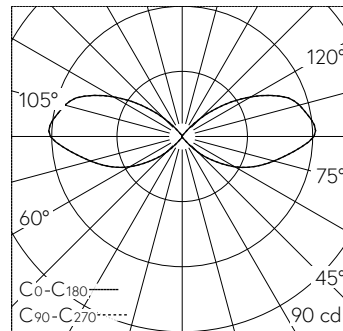

QR-Code scannen und auf www.neuco.ch mehr über diesen Artikel erfahren

B 84 430AK4
 silber - DB 702N
 LED 9.5 W 364 lm-h 4000 K
 DALI-Konverter steuerbar

IP65 IK09

Garten- und Wegleuchte mit allseitigem Lichtaustritt 360°. Schutzart IP65 staubdicht und strahlwassergeschützt Schutzklasse I.

Freistrahlend mit Schutzgitter, 360°. Mit austauschbarem LED-Modul mit Übertemperaturschutz und einer Lebenserwartung von mindestens 200'000 Betriebsstunden. 20-jährige Nachliefergarantie auf das LED-Modul und die Verschleissteile. Mit LED-Netzteil, DALI-steuerbar, 220-240 V, 0/50-60 Hz. Schutzart IP 65. Leuchte aus Aluminiumguss, Aluminium und Edelstahl Beschichtungstechnologie Unidure®, Farbe Silber. Opalglas mit Gewinde. Ohne Tür, mit eingebautem Anschlusskasten und 5-poliger Klemme 4 mm² zum Anschluss der Kabel max. 5 x 2,5 mm². Mit Aufschraubsockel aus Stahl, feuerverzinkt. Abmessungen Ø 140 x 900 mm.

5 Jahre Garantie.

PUSH, switchDIM und Touch-DIM® werden nicht unterstützt.

LED 4000 K 9.5 W 364 lm-h / CIE Flux 2 18 50 45 100 / C11 nach DIN 5040

Technische Daten

Leuchtenlichtstrom	364 lm-h
Anschlussleistung	9.5 W
Lichtausbeute	37.5 lm-h/W
Modullichtstrom	1515 lm-c
Modulleistung	7.9 W
Farbstabilität	-
Farbwiedergabe	CRI > 80
Lichtstromerhalt	L50/B50 bei 200'000 h (25 °C)
Farbtemperatur	4000 K

Weitere Angaben

Lichtaustritt	allseitig 360°
Betriebsspannung	220 – 240 V AC 50 / 60 Hz 176 – 276 V DC 0 Hz
Betriebstemperatur	max. 50 °C
Gewicht	6.8 kg