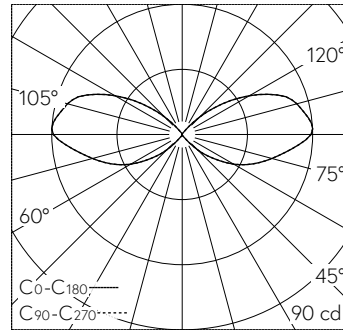

LED 3000 K 9.5 W 355 lm-h / CIE Flux 2 18 50 45 100 / C11 nach DIN 5040

Technische Daten

Leuchtenlichtstrom	355 lm-h
Anschlussleistung	9.5 W
Lichtausbeute	36.6 lm-h/W
Modullichtstrom	1475 lm-c
Modulleistung	7.9 W
Farbstabilität	-
Farbwiedergabe	CRI > 80
Lichtstromerhalt	L50/B50 bei 200'000 h (25 °C)
Farbtemperatur	3000 K

Weitere Angaben

Lichtaustritt	allseitig 360°
Betriebsspannung	220 - 240 V AC 50 / 60 Hz 176 - 276 V DC 0 Hz
Betriebstemperatur	max. 50 °C
Gewicht	6.8 kg