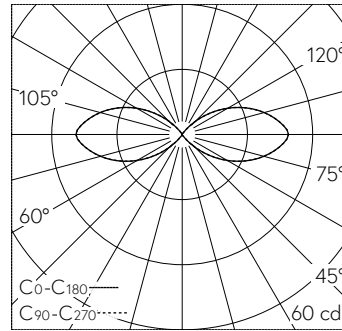

QR-Code scannen und auf www.neuco.ch mehr über diesen Artikel erfahren

B 84 429K4
 grafit - RAL 7024
 LED 5 W 195 lm-h 4000 K
 Konverter schaltbar on/off

IP65 IK08

Garten- und Wegleuchte mit allseitigem Lichtaustritt 360°. Schutzart IP65 , staubdicht und strahlwassergeschützt Schutzklasse I.

Freistrahlend mit Schutzgitter, 360°. Mit austauschbarem LED-Modul mit Übertemperaturschutz und einer Lebenserwartung von mindestens 100'000 Betriebsstunden. 20-jährige Nachliefergarantie auf das LED-Modul und die Verschleissteile. Mit Ultimate Driver® LED-Netzteil 220-240 V, 0/50-60 Hz. Schutzart IP 65. Leuchte aus Aluminiumguss, Aluminium und Edelstahl Beschichtungstechnologie Unidure®, Farbe Grafit. Opalglas mit Gewinde. Ohne Tür, mit eingebautem Anschlusskasten und 3-poliger Klemme 4 mm² zum Anschluss der Kabel max. 3 x 2,5 mm². Mit Aufschraubsockel aus Stahl, feuerverzinkt. Abmessungen Ø 110 x 730 mm.

5 Jahre Garantie.

LED 4000 K 5 W 195 lm-h / CIE Flux 1 17 50 50 100 / C11 nach DIN 5040

Technische Daten

Leuchtenlichtstrom	195 lm-h
Anschlussleistung	5 W
Lichtausbeute	39 lm-h/W
Modullichtstrom	770 lm-c
Modulleistung	3,9 W
Farbstabilität	-
Farbwiedergabe	CRI > 80
Lichtstromerhalt	L90/B50 bei 100'000 h (25 °C)
Farbtemperatur	4000 K

Weitere Angaben

Lichtaustritt	allseitig 360°
Betriebsspannung	220 – 240 V AC 50 / 60 Hz 176 – 264 V DC 0 Hz
Betriebstemperatur	max. 45 °C
Gewicht	3,7 kg