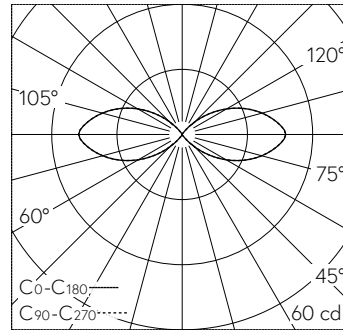

Garten- und Wegleuchte mit allseitigem Lichtaustritt 360°. Schutzart IP65 , staubdicht und strahlwassergeschützt Schutzklasse I.

Freistrahlend mit Schutzgitter, 360°. Mit austauschbarem LED-Modul mit Übertemperaturschutz und einer Lebenserwartung von mindestens 100'000 Betriebsstunden. 20-jährige Nachliefergarantie auf das LED-Modul und die Verschleissteile. Mit Ultimate Driver® LED-Netzteil 220-240 V, 0/50-60 Hz. Schutzart IP 65. Leuchte aus Aluminiumguss, Aluminium und Edelstahl Beschichtungstechnologie Unidure®, Farbe Grafit. Opalglas mit Gewinde. Ohne Tür, mit eingebautem Anschlusskasten und 3-poliger Klemme 4 mm<sup>2</sup> zum Anschluss der Kabel max. 3 x 2,5 mm<sup>2</sup>. Mit Aufschraubsockel aus Stahl, feuerverzinkt. Abmessungen Ø 110 x 730 mm.

5 Jahre Garantie.

LED 3000 K 5 W 190 lm-h / CIE Flux 1 17 50 50 100 / C11 nach DIN 5040

**Technische Daten**

Leuchtenlichtstrom	190 lm-h
Anschlussleistung	5 W
Lichtausbeute	38 lm-h/W
Modullichtstrom	750 lm-c
Modulleistung	3,9 W
Farbstabilität	-
Farbwiedergabe	CRI > 80
Lichtstromerhalt	L90/B50 bei 100'000 h (25 °C)
Farbtemperatur	3000 K

**Weitere Angaben**

Lichtaustritt	allseitig 360°
Betriebsspannung	220 – 240 V AC 50 / 60 Hz 176 – 264 V DC 0 Hz
Betriebstemperatur	max. 45 °C
Gewicht	3,7 kg