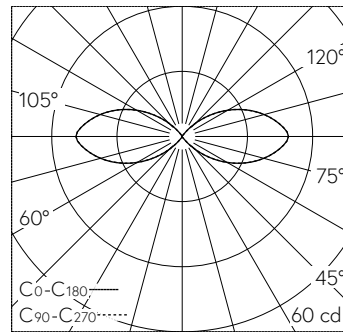

Garten- und Wegleuchte mit allseitigem Lichtaustritt 360°. Schutzart IP65 , staubdicht und strahlwassergeschützt Schutzklasse I.

Freistrahlend mit Schutzgitter, 360°. Mit austauschbarem LED-Modul mit Übertemperaturschutz und einer Lebenserwartung von mindestens 100'000 Betriebsstunden. 20-jährige Nachliefergarantie auf das LED-Modul und die Verschleissteile. Mit Ultimate Driver® LED-Netzteil 220-240 V, 0/50-60 Hz. Schutzart IP 65. Leuchte aus Aluminiumguss, Aluminium und Edelstahl Beschichtungstechnologie Unidure®, Farbe Silber. Opalglas mit Gewinde. Ohne Tür, mit eingebautem Anschlusskasten und 3-poliger Klemme 4 mm<sup>2</sup> zum Anschluss der Kabel max. 3 x 2,5 mm<sup>2</sup>. Mit Aufschraubsockel aus Stahl, feuerverzinkt. Abmessungen Ø 110 x 730 mm.

5 Jahre Garantie.

LED 4000 K 5 W 195 lm-h / CIE Flux 1 17 50 50 100 / C11 nach DIN 5040

**Technische Daten**

Leuchtenlichtstrom	195 lm-h
Anschlussleistung	5 W
Lichtausbeute	39 lm-h/W
Modullichtstrom	770 lm-c
Modulleistung	3,9 W
Farbstabilität	-
Farbwiedergabe	CRI > 80
Lichtstromerhalt	L90/B50 bei 100'000 h (25 °C)
Farbtemperatur	4000 K

**Weitere Angaben**

Lichtaustritt	allseitig 360°
Betriebsspannung	220 – 240 V AC 50 / 60 Hz 176 – 264 V DC 0 Hz
Betriebstemperatur	max. 45 °C
Gewicht	3.7 kg