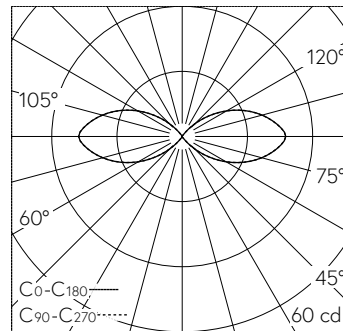

QR-Code scannen und auf [www.neuco.ch](http://www.neuco.ch) mehr über diesen Artikel erfahren

**B 84 429AK3**  
silber - DB 702N  
LED 5 W 190 lm-h 3000 K  
Konverter schaltbar on/off

**IP65 IK08**

Garten- und Wegleuchte mit allseitigem Lichtaustritt 360°. Schutzart IP65 , staubdicht und strahlwassergeschützt Schutzklasse I.

Freistrahlend mit Schutzgitter, 360°. Mit austauschbarem LED-Modul mit Übertemperaturschutz und einer Lebenserwartung von mindestens 100'000 Betriebsstunden. 20-jährige Nachliefergarantie auf das LED-Modul und die Verschleissteile. Mit Ultimate Driver® LED-Netzteil 220-240 V, 0/50-60 Hz. Schutzart IP 65. Leuchte aus Aluminiumguss, Aluminium und Edelstahl Beschichtungstechnologie Unidure®, Farbe Silber. Opalglas mit Gewinde. Ohne Tür, mit eingebautem Anschlusskasten und 3-poliger Klemme 4 mm<sup>2</sup> zum Anschluss der Kabel max. 3 x 2,5 mm<sup>2</sup>. Mit Aufschraubsockel aus Stahl, feuerverzinkt. Abmessungen Ø 110 x 730 mm.

5 Jahre Garantie.

LED 3000 K 5 W 190 lm-h / CIE Flux 1 17 50 50 100 / C11 nach DIN 5040

**Technische Daten**

Leuchtenlichtstrom	190 lm-h
Anschlussleistung	5 W
Lichtausbeute	38 lm-h/W
Modullichtstrom	750 lm-c
Modulleistung	3,9 W
Farbstabilität	-
Farbwiedergabe	CRI > 80
Lichtstromerhalt	L90/B50 bei 100'000 h (25 °C)
Farbtemperatur	3000 K

**Weitere Angaben**

Lichtaustritt	allseitig 360°
Betriebsspannung	220 – 240 V AC 50 / 60 Hz 176 – 264 V DC 0 Hz
Betriebstemperatur	max. 45 °C
Gewicht	3.7 kg