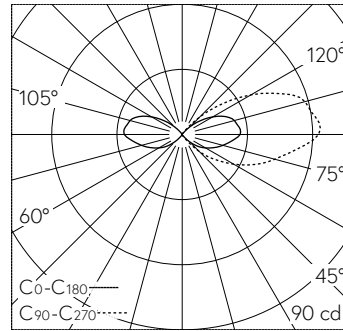

QR-Code scannen und auf www.neuco.ch mehr über diesen Artikel erfahren

B 84 424K4
 grafit - RAL 7024
 LED 9.5 W 173 lm-h 4000 K
 DALI-Konverter steuerbar

IP65 IK09

Garten- und Wegleuchte mit einseitigem Lichtaustritt 180°. Schutzart IP65 , staubdicht und strahlwassergeschützt Schutzklasse I.

Freistrahlend mit Schutzgitter, 180°. Mit austauschbarem LED-Modul mit Übertemperaturschutz und einer Lebenserwartung von mindestens 200'000 Betriebsstunden. 20-jährige Nachliefergarantie auf das LED-Modul und die Verschleissteile. Mit LED-Netzteil, DALI-steuerbar, 220-240 V, 0/50-60 Hz. Schutzart IP 65. Leuchte aus Aluminiumguss, Aluminium und Edelstahl Beschichtungstechnologie Unidure®, Farbe Grafit. Opalglas mit Gewinde. Ohne Tür, mit eingebautem Anschlusskasten und 5-poliger Klemme 4 mm² zum Anschluss der Kabel max. 5 x 2,5 mm². Mit Aufschraubsockel aus Stahl, feuerverzinkt. Abmessungen Ø 140 x 900 mm.

5 Jahre Garantie.

PUSH, switchDIM und Touch-DIM® werden nicht unterstützt.

LED 4000 K 9.5 W 173 lm-h / CIE Flux 2 18 50 45 100 / C11 nach DIN 5040

Technische Daten

Leuchtenlichtstrom	173 lm-h
Anschlussleistung	9.5 W
Lichtausbeute	16.3 lm-h/W
Modullichtstrom	1515 lm-c
Modulleistung	7.9 W
Farbstabilität	-
Farbwiedergabe	CRI > 80
Lichtstromerhalt	L70/B50 bei 200'000 h (25 °C)
Farbtemperatur	4000 K

Weitere Angaben

Lichtaustritt	einseitig 180°
Betriebsspannung	220 – 240 V AC 50 / 60 Hz 176 – 276 V DC 0 Hz
Betriebstemperatur	max. 50 °C
Gewicht	6.8 kg