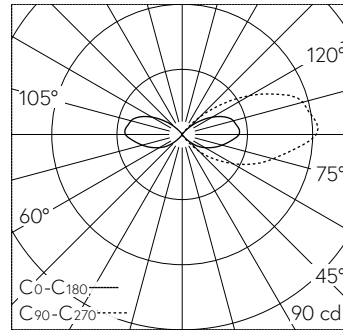

QR-Code scannen und auf www.neuco.ch mehr über diesen Artikel erfahren

B 84 424AK3
 silber - DB 702N
 LED 9.5 W 169 lm-h 3000 K
 DALI-Konverter steuerbar

IP65 IK09

Garten- und Wegleuchte mit einseitigem Lichtaustritt 180°. Schutzart IP65 staubdicht und strahlwassergeschützt Schutzklasse I.

Freistrahlend mit Schutzgitter, 180°. Mit austauschbarem LED-Modul mit Übertemperaturschutz und einer Lebenserwartung von mindestens 200'000 Betriebsstunden. 20-jährige Nachliefergarantie auf das LED-Modul und die Verschleissteile. Mit LED-Netzteil, DALI-steuerbar, 220-240 V, 0/50-60 Hz. Schutzart IP 65. Leuchte aus Aluminiumguss, Aluminium und Edelstahl Beschichtungstechnologie Unidure®, Farbe Silber. Opalglas mit Gewinde. Ohne Tür, mit eingebautem Anschlusskasten und 5-poliger Klemme 4 mm² zum Anschluss der Kabel max. 5 x 2,5 mm². Mit Aufschraubsockel aus Stahl, feuerverzinkt. Abmessungen Ø 140 x 900 mm.

5 Jahre Garantie.

PUSH, switchDIM und Touch-DIM® werden nicht unterstützt.

LED 3000 K 9.5 W 169 lm-h / CIE Flux 2 18 50 45 100 / C11 nach DIN 5040

Technische Daten

Leuchtenlichtstrom	169 lm-h
Anschlussleistung	9.5 W
Lichtausbeute	16.1 lm-h/W
Modullichtstrom	1475 lm-c
Modulleistung	7.9 W
Farbstabilität	-
Farbwiedergabe	CRI > 80
Lichtstromerhalt	L70/B50 bei 200'000 h (25 °C)
Farbtemperatur	3000 K

Weitere Angaben

Lichtaustritt	einseitig 180°
Betriebsspannung	220 – 240 V AC 50 / 60 Hz 176 – 276 V DC 0 Hz
Betriebstemperatur	max. 50 °C
Gewicht	6.8 kg