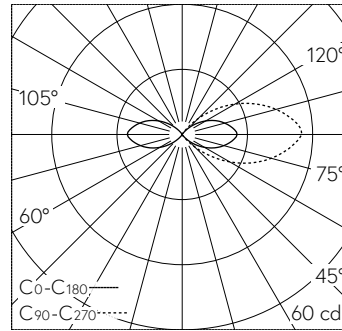

QR-Code scannen und auf www.neuco.ch mehr über diesen Artikel erfahren

B 84 423K4
 grafit - RAL 7024
 LED 5 W 101 lm-h 4000 K
 Konverter schaltbar on/off

IP65 IK08

Garten- und Wegleuchte mit einseitigem Lichtaustritt 180°. Schutzart IP65 , staubdicht und strahlwassergeschützt Schutzklasse I.

Freistrahlend mit Schutzgitter, 180°. Mit austauschbarem LED-Modul mit Übertemperaturschutz und einer Lebenserwartung von mindestens 100'000 Betriebsstunden. 20-jährige Nachliefergarantie auf das LED-Modul und die Verschleissteile. Mit Ultimate Driver® LED-Netzteil 220-240 V, 0/50-60 Hz. Schutzart IP 65. Leuchte aus Aluminiumguss, Aluminium und Edelstahl Beschichtungstechnologie Unidure®, Farbe Grafit. Opalglas mit Gewinde. Ohne Tür, mit eingebautem Anschlusskasten und 5-poliger Klemme 4 mm² zum Anschluss der Kabel max. 5 x 2,5 mm². Mit Aufschraubsockel aus Stahl, feuerverzinkt. Abmessungen Ø 110 x 730 mm.

5 Jahre Garantie.

LED 4000 K 5 W 101 lm-h / CIE Flux 1 16 49 49 100 / C11 nach DIN 5040

Technische Daten

| | |
|--------------------|-------------------------------|
| Leuchtenlichtstrom | 101 lm-h |
| Anschlussleistung | 5 W |
| Lichtausbeute | 20.2 lm-h/W |
| Modullichtstrom | 770 lm-c |
| Modulleistung | 3,9 W |
| Farbstabilität | - |
| Farbwiedergabe | CRI > 80 |
| Lichtstromerhalt | L90/B50 bei 100'000 h (25 °C) |
| Farbtemperatur | 4000 K |

Weitere Angaben

| | |
|--------------------|--|
| Lichtaustritt | einseitig 180° |
| Betriebsspannung | 220 – 240 V AC 50 / 60 Hz 176 – 264 V DC 0 Hz |
| Betriebstemperatur | max. 45 °C |
| Gewicht | 3.7 kg |