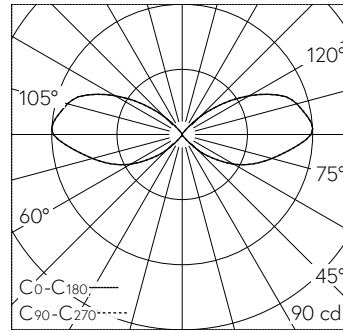

QR-Code scannen und auf www.neuco.ch mehr über diesen Artikel erfahren

B 84 423K3
 grafit - RAL 7024
 LED 5 W 99 lm-h 3000 K
 Konverter schaltbar on/off

IP65 IK08

Garten- und Wegleuchte mit einseitigem Lichtaustritt 180°. Schutzart IP65 , staubdicht und strahlwassergeschützt Schutzklasse I.

Freistrahlend mit Schutzgitter, 180°. Mit austauschbarem LED-Modul mit Übertemperaturschutz und einer Lebenserwartung von mindestens 100'000 Betriebsstunden. 20-jährige Nachliefergarantie auf das LED-Modul und die Verschleissteile. Mit Ultimate Driver® LED-Netzteil 220-240 V, 0/50-60 Hz. Schutzart IP 65. Leuchte aus Aluminiumguss, Aluminium und Edelstahl Beschichtungstechnologie Unidure®, Farbe Grafit. Opalglas mit Gewinde. Ohne Tür, mit eingebautem Anschlusskasten und 5-poliger Klemme 4 mm² zum Anschluss der Kabel max. 5 x 2,5 mm². Mit Aufschraubsockel aus Stahl, feuerverzinkt. Abmessungen Ø 110 x 730 mm.

5 Jahre Garantie.

LED 3000 K 5 W 99 lm-h / CIE Flux 2 18 50 45 100 / C11 nach DIN 5040

Technische Daten

Leuchtenlichtstrom	99 lm-h
Anschlussleistung	5 W
Lichtausbeute	19,8 lm-h/W
Modullichtstrom	750 lm-c
Modulleistung	3,9 W
Farbstabilität	-
Farbwiedergabe	CRI > 80
Lichtstromerhalt	L90/B50 bei 100'000 h (25 °C)
Farbtemperatur	3000 K

Weitere Angaben

Lichtaustritt	einseitig 180°
Betriebsspannung	220 – 240 V AC 50 / 60 Hz 176 – 264 V DC 0 Hz
Betriebstemperatur	max. 45 °C
Gewicht	3,7 kg