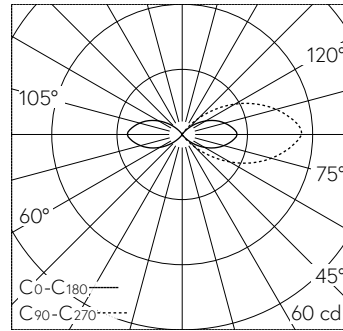

QR-Code scannen und auf www.neuco.ch mehr über diesen Artikel erfahren

B 84 423AK4
 silber - DB 702N
 LED 5 W 101 lm-h 4000 K
 Konverter schaltbar on/off

IP65 IK08

Garten- und Wegleuchte mit einseitigem Lichtaustritt 180°. Schutzart IP65 , staubdicht und strahlwassergeschützt Schutzklasse I.

Freistrahler mit Schutzgitter, 180°. Mit austauschbarem LED-Modul mit Übertemperaturschutz und einer Lebenserwartung von mindestens 100'000 Betriebsstunden. 20-jährige Nachliefergarantie auf das LED-Modul und die Verschleissteile. Mit Ultimate Driver® LED-Netzteil 220-240 V, 0/50-60 Hz. Schutzart IP 65. Leuchte aus Aluminiumguss, Aluminium und Edelstahl Beschichtungstechnologie Unidure®, Farbe Silber. Opalglas mit Gewinde. Ohne Tür, mit eingebautem Anschlusskasten und 5-poliger Klemme 4 mm² zum Anschluss der Kabel max. 5 x 2,5 mm². Mit Aufschraubsockel aus Stahl, feuerverzinkt. Abmessungen Ø 110 x 730 mm.

5 Jahre Garantie.

LED 4000 K 5 W 101 lm-h / CIE Flux 1 16 49 49 100 / C11 nach DIN 5040

Technische Daten

Leuchtenlichtstrom	101 lm-h
Anschlussleistung	5 W
Lichtausbeute	20.2 lm-h/W
Modullichtstrom	770 lm-c
Modulleistung	3,9 W
Farbstabilität	-
Farbwiedergabe	CRI > 80
Lichtstromerhalt	L90/B50 bei 100'000 h (25 °C)
Farbtemperatur	4000 K

Weitere Angaben

Lichtaustritt	einseitig 180°
Betriebsspannung	220 – 240 V AC 50 / 60 Hz 176 – 264 V DC 0 Hz
Betriebstemperatur	max. 45 °C
Gewicht	3.7 kg