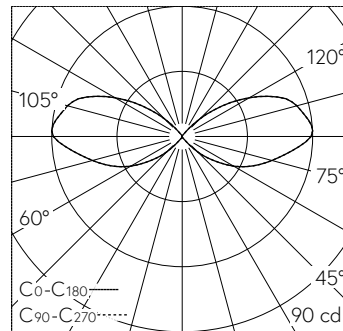

QR-Code scannen und auf www.neuco.ch mehr über diesen Artikel erfahren

B 84 423AK3
 silber - DB 702N
 LED 5 W 99 lm-h 3000 K
 Konverter schaltbar on/off

IP65 IK08

Garten- und Wegleuchte mit einseitigem Lichtaustritt 180°. Schutzart IP65 , staubdicht und strahlwassergeschützt Schutzklasse I.

Freistrahlend mit Schutzgitter, 180°. Mit austauschbarem LED-Modul mit Übertemperaturschutz und einer Lebenserwartung von mindestens 100'000 Betriebsstunden. 20-jährige Nachliefergarantie auf das LED-Modul und die Verschleissteile. Mit Ultimate Driver® LED-Netzteil 220-240 V, 0/50-60 Hz. Schutzart IP 65. Leuchte aus Aluminiumguss, Aluminium und Edelstahl Beschichtungstechnologie Unidure®, Farbe Silber. Opalglas mit Gewinde. Ohne Tür, mit eingebautem Anschlusskasten und 5-poliger Klemme 4 mm² zum Anschluss der Kabel max. 5 x 2,5 mm². Mit Aufschraubsockel aus Stahl, feuerverzinkt. Abmessungen Ø 110 x 730 mm.

5 Jahre Garantie.

LED 3000 K 5 W 99 lm-h / CIE Flux 2 18 50 45 100 / C11 nach DIN 5040

Technische Daten

Leuchtenlichtstrom	99 lm-h
Anschlussleistung	5 W
Lichtausbeute	19,8 lm-h/W
Modullichtstrom	750 lm-c
Modulleistung	3,9 W
Farbstabilität	-
Farbwiedergabe	CRI > 80
Lichtstromerhalt	L90/B50 bei 100'000 h (25 °C)
Farbtemperatur	3000 K

Weitere Angaben

Lichtaustritt	einseitig 180°
Betriebsspannung	220 – 240 V AC 50 / 60 Hz 176 – 264 V DC 0 Hz
Betriebstemperatur	max. 45 °C
Gewicht	3,7 kg