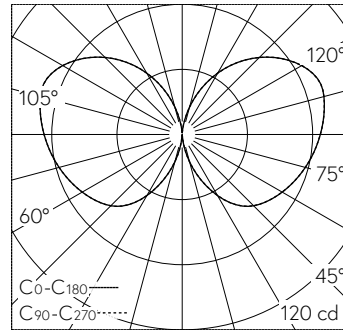

QR-Code scannen und auf www.neuco.ch mehr über diesen Artikel erfahren

B 84 418K3
 grafit - RAL 7024
 LED 9.5 W 864 lm-h 3000 K
 DALI-Konverter steuerbar

IP65 **IK04**

Garten- und Wegleuchte mit allseitigem Lichtaustritt 360° und freistrahrender Lichtverteilung. Schutzart IP65 staubdicht und strahlwassergeschützt Schutzklasse I.

Freistrahlenendes Licht. Mit austauschbarem LED-Modul mit Übertemperaturschutz und einer Lebenserwartung von mindestens 100'000 Betriebsstunden. 20-jährige Nachliefergarantie auf das LED-Modul und die Verschleiss-teile. Mit LED-Netzteil, DALI-steuerbar, 220-240 V, 0/50-60 Hz. Schutzart IP 65. Leuchte aus Aluminiumguss, Aluminium und Edelstahl Beschichtungstechnologie Unidure®, Farbe Grafit. Opalglas mit Gewinde. Ohne Tür, mit eingebautem Anschlusskasten und 5-poliger Klemme 4 mm² zum Anschluss der Kabel max. 5 x 2,5 mm². Mit Aufschraubsockel aus Stahl, feuerverzinkt. Abmessungen Ø 140 x 900 mm.

5 Jahre Garantie.

PUSH, switchDIM und Touch-DIM® werden nicht unterstützt.

LED 3000 K 9.5 W 864 lm-h / CIE Flux 15 40 68 47 100 / C11 nach DIN 5040

Technische Daten

Leuchtenlichtstrom	864 lm-h
Anschlussleistung	9.5 W
Lichtausbeute	89.1 lm-h/W
Modullichtstrom	1475 lm-c
Modulleistung	7.9 W
Farbortstabilität	-
Farbwiedergabe	CRI > 80
Lichtstromerhalt	L90/B50 bei 100'000 h (25 °C)
Farbtemperatur	3000 K

Weitere Angaben

Lichtaustritt	allseitig 360°
Lichtverteilung	freistrahlend
Betriebsspannung	220 – 240 V AC 50 / 60 Hz 176 – 276 V DC 0 Hz
Betriebstemperatur	max. 50 °C
Gewicht	5.95 kg