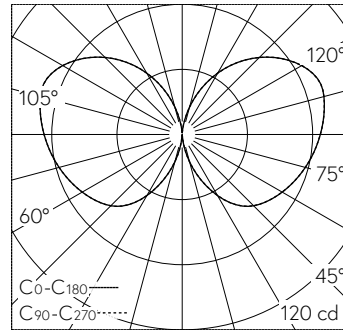

QR-Code scannen und auf www.neuco.ch mehr über diesen Artikel erfahren

B 84 418AK3
 silber - DB 702N
 LED 9.5 W 864 lm-h 3000 K
 DALI-Konverter steuerbar

IP65 **IK04**

Garten- und Wegleuchte mit allseitigem Lichtaustritt 360° und freistrahrender Lichtverteilung. Schutzart IP65 staubdicht und strahlwassergeschützt Schutzklasse I.

Freistrahlenendes Licht. Mit austauschbarem LED-Modul mit Übertemperaturschutz und einer Lebenserwartung von mindestens 100'000 Betriebsstunden. 20-jährige Nachliefergarantie auf das LED-Modul und die Verschleissteile. Mit LED-Netzteil, DALI-steuerbar, 220-240 V, 0/50-60 Hz. Schutzart IP 65. Leuchte aus Aluminiumguss, Aluminium und Edelstahl Beschichtungstechnologie Unidure®, Farbe Silber. Opalglas mit Gewinde. Ohne Tür, mit eingebautem Anschlusskasten und 5-poliger Klemme 4 mm² zum Anschluss der Kabel max. 5 x 2,5 mm². Mit Aufschraubsockel aus Stahl, feuerverzinkt. Abmessungen Ø 140 x 900 mm.

5 Jahre Garantie.

PUSH, switchDIM und Touch-DIM® werden nicht unterstützt.

LED 3000 K 9.5 W 864 lm-h / CIE Flux 15 40 68 47 100 / C11 nach DIN 5040

Technische Daten

Leuchtenlichtstrom	864 lm-h
Anschlussleistung	9.5 W
Lichtausbeute	89.1 lm-h/W
Modullichtstrom	1475 lm-c
Modulleistung	7.9 W
Farbortstabilität	-
Farbwiedergabe	CRI > 80
Lichtstromerhalt	L90/B50 bei 100'000 h (25 °C)
Farbtemperatur	3000 K

Weitere Angaben

Lichtaustritt	allseitig 360°
Lichtverteilung	freistrahlend
Betriebsspannung	220 – 240 V AC 50 / 60 Hz 176 – 276 V DC 0 Hz
Betriebstemperatur	max. 50 °C
Gewicht	5.95 kg