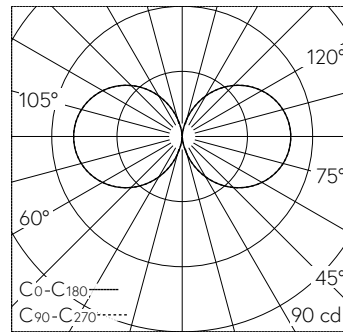

Garten- und Wegleuchte mit allseitigem Lichtaustritt 360° und freistrahler Lichtverteilung. Schutzart IP65  staubdicht und strahlwassergeschützt Schutzklasse I.

Freistrahlerndes Licht. Mit austauschbarem LED-Modul mit Übertemperaturschutz und einer Lebenserwartung von mindestens 100'000 Betriebsstunden. 20-jährige Nachliefergarantie auf das LED-Modul und die Verschleissteile. Mit Ultimate Driver® LED-Netzteil 220-240 V, 0/50-60 Hz. Schutzart IP 65. Leuchte aus Aluminiumguss, Aluminium und Edelstahl Beschichtungstechnologie Unidure®, Farbe Grafit. Opalglas mit Gewinde. Ohne Tür, mit eingebautem Anschlusskasten und 3-poliger Klemme 4 mm<sup>2</sup> zum Anschluss der Kabel max. 3 x 2,5 mm<sup>2</sup>. Mit Aufschraubsockel aus Stahl, feuerverzinkt. Abmessungen Ø 110 x 730 mm. 5 Jahre Garantie.

LED 4000 K 5 W 475 lm-h / CIE Flux 13 37 66 50 100 / C11 nach DIN 5040

**Technische Daten**

Leuchtenlichtstrom	475 lm-h
Anschlussleistung	5 W
Lichtausbeute	95 lm-h/W
Modullichtstrom	770 lm-c
Modulleistung	3,9 W
Farbortstabilität	-
Farbwiedergabe	CRI > 80
Lichtstromerhalt	L90/B50 bei 100'000 h (25 °C)
Farbtemperatur	4000 K

**Weitere Angaben**

Lichtaustritt	allseitig 360°
Lichtverteilung	freistrahlernd
Betriebsspannung	220 – 240 V AC 50 / 60 Hz 176 – 264 V DC 0 Hz
Betriebstemperatur	max. 50 °C
Gewicht	3.2 kg