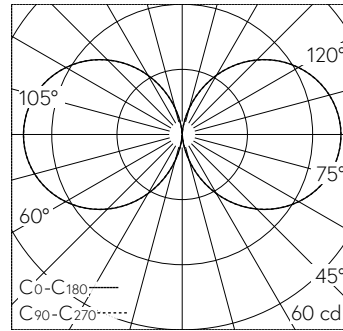

QR-Code scannen und auf [www.neuco.ch](http://www.neuco.ch) mehr über diesen Artikel erfahren

**B 84 417K3**  
 grafit - RAL 7024  
 LED 5 W 463 lm-h 3000 K  
 Konverter schaltbar on/off

**IP65 IK05**

Garten- und Wegleuchte mit allseitigem Lichtaustritt 360° und freistrahler Lichtverteilung. Schutzart IP65 staubdicht und strahlwassergeschützt Schutzklasse I.

LED 3000 K 5 W 463 lm-h / CIE Flux 13 37 66 50 100 / C11 nach DIN 5040

**Technische Daten**

Leuchtenlichtstrom	463 lm-h
Anschlussleistung	5 W
Lichtausbeute	92.6 lm-h/W
Modullichtstrom	750 lm-c
Modulleistung	3,9 W
Farbortstabilität	-
Farbwiedergabe	CRI > 80
Lichtstromerhalt	L90/B50 bei 100'000 h (25 °C)
Farbtemperatur	3000 K

**Weitere Angaben**

Lichtaustritt	allseitig 360°
Lichtverteilung	freistrahlernd
Betriebsspannung	220 – 240 V AC 50 / 60 Hz 176 – 264 V DC 0 Hz
Betriebstemperatur	max. 50 °C
Gewicht	3.2 kg