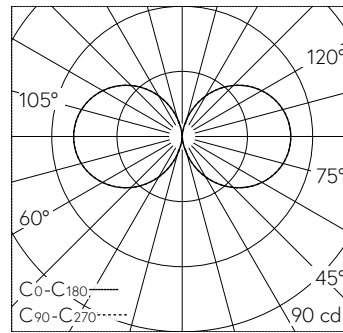

QR-Code scannen und auf www.neuco.ch mehr über diesen Artikel erfahren

B 84 417AK4
silber - DB 702N
LED 5 W 475 lm-h 4000 K
Konverter schaltbar on/off

IP65 IK05

Garten- und Wegleuchte mit allseitigem Lichtaustritt 360° und freistrahler Lichtverteilung. Schutzart IP65 staubdicht und strahlwassergeschützt Schutzklasse I.

Freistrahlerndes Licht. Mit austauschbarem LED-Modul mit Übertemperaturschutz und einer Lebenserwartung von mindestens 100'000 Betriebsstunden. 20-jährige Nachliefergarantie auf das LED-Modul und die Verschleissteile. Mit Ultimate Driver® LED-Netzteil 220-240 V, 0/50-60 Hz. Schutzart IP 65. Leuchte aus Aluminiumguss, Aluminium und Edelstahl Beschichtungstechnologie Unidure®, Farbe Silber. Opalglas mit Gewinde. Ohne Tür, mit eingebautem Anschlusskasten und 3-poliger Klemme 4 mm² zum Anschluss der Kabel max. 3 x 2,5 mm². Mit Aufschraubsockel aus Stahl, feuerverzinkt. Abmessungen Ø 110 x 730 mm. 5 Jahre Garantie.

LED 4000 K 5 W 475 lm-h / CIE Flux 13 37 66 50 100 / C11 nach DIN 5040

Technische Daten

Leuchtenlichtstrom	475 lm-h
Anschlussleistung	5 W
Lichtausbeute	95 lm-h/W
Modullichtstrom	770 lm-c
Modulleistung	3,9 W
Farbortstabilität	-
Farbwiedergabe	CRI > 80
Lichtstromerhalt	L90/B50 bei 100'000 h (25 °C)
Farbtemperatur	4000 K

Weitere Angaben

Lichtaustritt	allseitig 360°
Lichtverteilung	freistrahlernd
Betriebsspannung	220 - 240 V AC 50 / 60 Hz 176 - 264 V DC 0 Hz
Betriebstemperatur	max. 50 °C
Gewicht	3.2 kg