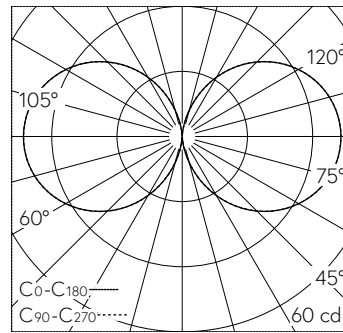

QR-Code scannen und auf [www.neuco.ch](http://www.neuco.ch) mehr über diesen Artikel erfahren

**B 84 417AK3**  
silber - DB 702N  
LED 5 W 463 lm-h 3000 K  
Konverter schaltbar on/off

**IP65 IK05**

Garten- und Wegleuchte mit allseitigem Lichtaustritt 360° und freistrahler Lichtverteilung. Schutzart IP65 staubdicht und strahlwassergeschützt Schutzklasse I.

LED 3000 K 5 W 463 lm-h / CIE Flux 13 37 66 50 100 / C11 nach DIN 5040

**Technische Daten**

Leuchtenlichtstrom	463 lm-h
Anschlussleistung	5 W
Lichtausbeute	92.6 lm-h/W
Modullichtstrom	750 lm-c
Modulleistung	3,9 W
Farbortstabilität	-
Farbwiedergabe	CRI > 80
Lichtstromerhalt	L90/B50 bei 100'000 h (25 °C)
Farbtemperatur	3000 K

**Weitere Angaben**

Lichtaustritt	allseitig 360°
Lichtverteilung	freistrahlernd
Betriebsspannung	220 - 240 V AC 50 / 60 Hz 176 - 264 V DC 0 Hz
Betriebstemperatur	max. 50 °C
Gewicht	3.2 kg