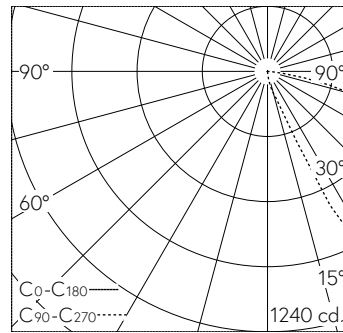

LED 3000 K 13.5 W 1113 lm-h / CIE Flux 25 71 94 100 100 / A20 nach DIN 5040

Technische Daten

Leuchtenlichtstrom	1113 lm-h
Anschlussleistung	13.5 W
Lichtausbeute	82.4 lm-h/W
Modullichtstrom	2255 lm-c
Modulleistung	11,6 W
Farbortstabilität	-
Farbwiedergabe	CRI > 80
Lichtstromerhalt	L90/B50 bei 200'000 h (25 °C)
Farbtemperatur	3000 K

Weitere Angaben

Lichtaustritt	einseitig nach unten gerichtet
Lichtverteilung	abgeblendet
Betriebsspannung	220 – 240 V AC 50 / 60 Hz 176 – 280 V DC 0 Hz
Betriebstemperatur	max. 60 °C
Gewicht	15.5 kg
Zubehör	Für diese Leuchte sind separate Zubehöerteile erhältlich. Kontaktieren Sie uns für eine Beratung.