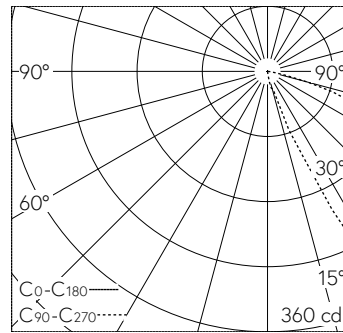

QR-Code scannen und auf www.neuco.ch mehr über diesen Artikel erfahren

B 84 414K4
 grafit - RAL 7024
 LED 4 W 274 lm-h 4000 K
 Konverter schaltbar on/off

Pollerleuchte mit einseitig nach unten gerichtetem Lichtaustritt und abgeblendeter Lichtverteilung. Schutzart IP65 staubdicht und strahlwassergeschützt Schutzklasse I.

Asymmetrisch-abgeblendete Lichtstärkeverteilung. Dark Sky: Lichtstromanteil im oberen Halbraum < 1%. Constant Optics®: Effizientes optisches System, das nahezu keinem Verschleiss unterliegt. Einseitiger Lichtaustritt. Mit austauschbarem LED-Modul mit einer mittleren Bemessungslbensdauer von > 200.000 Betriebsstunden (L80B50 bei $t_a = 25^\circ\text{C}$). 20-jährige Nachliefergarantie auf das LED-Modul und die Verschleisssteile. Mit Ultimate Driver® LED-Netzteil 220-240 V, 0/50-60 Hz. Schutzart IP 65. Leuchtengehäuse aus hochkorrosionsfestem Aluminiumguss, Aluminium und Edelstahl. Beschichtungstechnologie Unidure®. Farbe Grafit. Sicherheitsglas mattiert. Reflektor aus eloxiertem Reinstaluminium. Ohne Tür, mit eingebautem Anschlusskasten B 70 632. Zur Durchverdrahtung für 2 Kabel bis $5 \times 4 \text{ mm}^2$ mit Schmelzsicherung Neozed D 01, 6 A. Aufschraubsockel aus Stahl, feuerverzinkt nach EN ISO 1461, zum Aufschrauben auf ein Fundament oder auf das Erdstück B 71 178. Abmessungen: 160 x 110 mm. Höhe der Leuchte über Boden 800 mm.

5 Jahre Garantie.

LED 4000 K 4 W 274 lm-h / CIE Flux 28 74 97 100 100 / A20 nach DIN 5040

Technische Daten

Leuchtenlichtstrom	274 lm-h
Anschlussleistung	4 W
Lichtausbeute	68.5 lm-h/W
Modullichtstrom	580 lm-c
Modulleistung	2,9 W
Farbortstabilität	-
Farbwiedergabe	CRI > 80
Lichtstromerhalt	L90/B50 bei 200'000 h (25 °C)
Farbtemperatur	4000 K