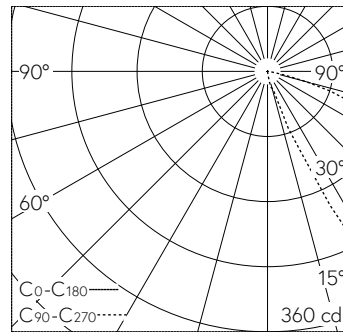

QR-Code scannen und auf www.neuco.ch mehr über diesen Artikel erfahren

B 84 414K3
 grafit - RAL 7024
 LED 4 W 266 lm-h 3000 K
 Konverter schaltbar on/off

Pollerleuchte mit einseitig nach unten gerichtetem Lichtaustritt und abgeblendeter Lichtverteilung. Schutzart IP65 , staubdicht und strahlwassergeschützt Schutzklasse I.

Asymmetrisch-abgeblendete Lichtstärkeverteilung. Dark Sky: Lichtstromanteil im oberen Halbraum < 1%. Constant Optics®: Effizientes optisches System, das nahezu keinem Verschleiss unterliegt. Einseitiger Lichtaustritt. Mit austauschbarem LED-Modul mit einer mittleren Bemessungslbensdauer von > 200.000 Betriebsstunden (L80B50 bei $t_a = 25^\circ\text{C}$). 20-jährige Nachliefergarantie auf das LED-Modul und die Verschleisssteile. Mit Ultimate Driver® LED-Netzteil 220-240 V, 0/50-60 Hz. Schutzart IP 65. Leuchtengehäuse aus hochkorrosionsfestem Aluminiumguss, Aluminium und Edelstahl. Beschichtungstechnologie Unidure®. Farbe Grafit. Sicherheitsglas mattiert. Reflektor aus eloxiertem Reinstaluminium. Ohne Tür, mit eingebautem Anschlusskasten B 70 632. Zur Durchverdrahtung für 2 Kabel bis $5 \times 4 \text{ mm}^2$ mit Schmelzsicherung Neozed D 01, 6 A. Aufschraubsockel aus Stahl, feuerverzinkt nach EN ISO 1461, zum Aufschrauben auf ein Fundament oder auf das Erdstück B 71 178. Abmessungen: 160 x 110 mm. Höhe der Leuchte über Boden 800 mm.

5 Jahre Garantie.

LED 3000 K 4 W 266 lm-h / CIE Flux 28 74 97 100 100 / A20 nach DIN 5040

Technische Daten

Leuchtenlichtstrom	266 lm-h
Anschlussleistung	4 W
Lichtausbeute	66.5 lm-h/W
Modullichtstrom	565 lm-c
Modulleistung	2,9 W
Farbortstabilität	-
Farbwiedergabe	CRI > 80
Lichtstromerhalt	L90/B50 bei 200'000 h (25 °C)
Farbtemperatur	3000 K