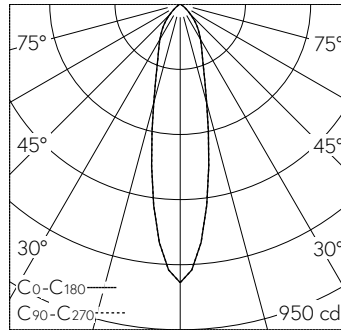

QR-Code scannen und auf www.neuco.ch mehr über diesen Artikel erfahren

B 84 393K3
 grafit - RAL 7024
 3 x LED 14 W 978 lm-h 3000 K
 Konverter schaltbar on/off

IP65 IK07

Gartenleuchte mit symmetrischer Lichtverteilung. Schutzart IP65 , staubdicht und strahlwassergeschützt (Anschlussleitung IPX4) Schutzklasse II.

Constant Optics®: Effizientes optisches System, das nahezu keinem Verschleiss unterliegt. Mit austauschbarem LED-Modul mit Übertemperaturschutz und einer Lebenserwartung von mindestens 150'000 Betriebsstunden. 20-jährige Nachliefergarantie auf das LED-Modul und die Verschleissteile. Mit LED-Netzteil 220-240 V, 50/60 Hz. Schutzart Leuchte: IP 65. Schutzart Netzstecker: IP X4. Leuchtgehäuse mit Erdspieß besteht aus glasfaserverstärktem Kunststoff Polyamid. Farbe Grafit. Sicherheitsglas klar. Reflektoroberfläche aus eloxiertem Reinstaluminium. Schwenkbereich -30°/+90°. Brennlageeinstellung werkzeuglos. Mit 5 m Leitung zwischen Netzstecker und dem Verteiler. Leitungslänge zwischen Verteiler und jedem Scheinwerfer 3 m. Abmessungen: 55 x 110 x 100 mm.

5 Jahre Garantie.

h [m]	D [m] 24°	E (0°)
1	0.43	812
2	0.85	203
3	1.28	90
4	1.70	51
5	2.13	32

LED 3000 K 14 W 978 lm-h 26° / CIE Flux 85 98 100 100 100 / A70 nach DIN 5040

Technische Daten

Leuchtenlichtstrom	978 lm-h
Anschlussleistung	14 W
Lichtausbeute	68.4 lm-h/W
Modullichtstrom	1485 lm-c
Modulleistung	12 W
Farbortstabilität	-
Farbwiedergabe	CRI > 90
Lichtstromerhalt	L90/B50 bei 150'000 h (25 °C)
Farbtemperatur	3000 K