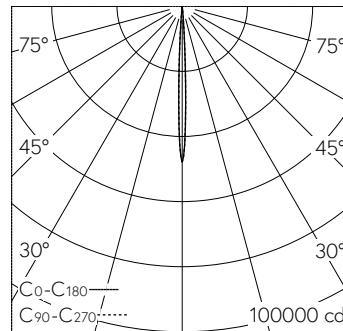

QR-Code scannen und auf www.neuco.ch mehr über diesen Artikel erfahren

B 84 358AK3
silber ~ DB 702N
LED 16.4 W 483 lm-h 3000 K
DALI-Konverter steuerbar

Scheinwerfer mit symmetrisch-engbündelnde Lichtverteilung. Schutzart IP65 , staubdicht und strahlwassergeschützt Schutzklasse I.

Fokussierte Lichtstärkeverteilung mit eingebautem Raster zur Streulichtreduzierung. Halbstreuwinkel 5°. Mit austauschbarem LED-Modul mit Über-temperaturschutz und einer Lebenserwartung von mindestens 200'000 Betriebsstunden. 20-jährige Nachliefergarantie auf das LED-Modul und die Verschleissteile. Mit LED-Netzteil, DALI-steuerbar, 220-240 V, 0/50-60 Hz. Schutzart IP 65. Leuchte aus Aluminium, Aluminium und Edelstahl Beschichtungstechnologie Unidure®, Farbe Silber. Sicherheitsglas klar. Reflektoroberfläche aus eloxiertem Reinstaluminium. Ringraster innenliegend aus glaskugelverstärktem Kunststoff. Farbe Schwarz. Mit Anschlussleitung X05BQ-F 5 G 1 mm², Länge 1 m. Abmessungen: 175 x 255 x 125 mm.

5 Jahre Garantie.

PUSH, switchDIM und Touch-DIM® werden nicht unterstützt.