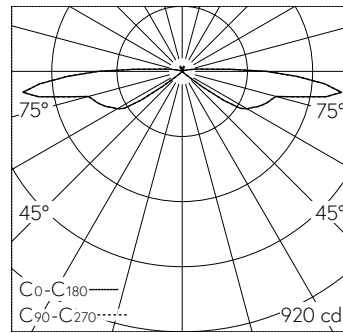

LED 3000 K 22.5 W 1537 lm-h / CIE Flux 0 12 46 88 100 / B01 nach DIN 5040

Technische Daten

Leuchtenlichtstrom	1537 lm-h
Anschlussleistung	22.5 W
Lichtausbeute	68.3 lm-h/W
Modullichtstrom	2880 lm-c
Modulleistung	2 W
Farbortstabilität	-
Farbwiedergabe	CRI > 80
Lichtstromerhalt	L70/B50 bei 200'000 h (25 °C)
Farbtemperatur	3000 K

Weitere Angaben

Lichtaustritt	allseitig 360°
Betriebsspannung	220 – 240 V AC 50 / 60 Hz 176 – 276 V DC 0 Hz
Betriebstemperatur	max. 45 °C
Gewicht	3.65 kg
Zubehör	Für diese Leuchte sind separate Zubehörteile erhältlich. Kontaktieren Sie uns für eine Beratung.