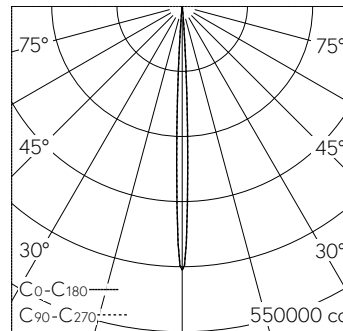

h [m]	D [m] 4.8°	E (0°)
10	0.84	4457
20	1.68	1114
30	2.51	495
40	3.35	279
50	4.19	178

LED 4000 K 106 W 3912 lm-h 4.8° / CIE Flux 100 100 100 100 100 / A80 nach DIN 5...

Technische Daten

Leuchtenlichtstrom	3912 lm-h
Anschlussleistung	106 W
Lichtausbeute	36.9 lm-h/W
Modullichtstrom	14400 lm-c
Modulleistung	97,2 W
Farbortstabilität	-
Farbwiedergabe	CRI > 80
Lichtstromerhalt	L90/B50 bei 200'000 h (25 °C)
Farbtemperatur	4000 K

Weitere Angaben

Lichtverteilung	symmetrisch-engbündelnd
Halbwertwinkel	5° Very Narrow Spot (< 6°)
Betriebsspannung	220 - 240 V AC 50 / 60 Hz 176 - 288 V DC 0 Hz
Betriebstemperatur	max. 40 °C
Gewicht	10.85 kg
Windangriffsfläche	0.12 m²
Zubehör	Für diese Leuchte sind separate Zubehörteile erhältlich. Kontaktieren Sie uns für eine Beratung.