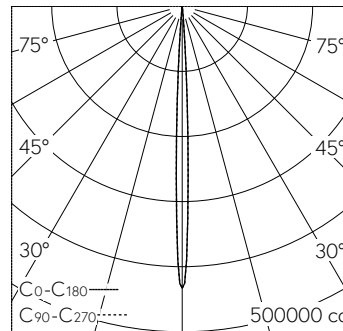

h [m]	D [m] 4.8°	E (0°)
10	0.84	4331
20	1.68	1083
30	2.51	481
40	3.35	271
50	4.19	173

LED 3000 K 106 W 3802 lm-h 4.8° / CIE Flux 100 100 100 100 100 / A80 nach DIN 5...

Technische Daten

Leuchtenlichtstrom	3802 lm-h
Anschlussleistung	106 W
Lichtausbeute	35.9 lm-h/W
Modullichtstrom	13995 lm-c
Modulleistung	97,2 W
Farbortstabilität	-
Farbwiedergabe	CRI > 80
Lichtstromerhalt	L90/B50 bei 200'000 h (25 °C)
Farbtemperatur	3000 K

Weitere Angaben

Lichtverteilung	symmetrisch-engbündelnd
Halbwertwinkel	5° Very Narrow Spot (< 6°)
Betriebsspannung	220 - 240 V AC 50 / 60 Hz 176 - 288 V DC 0 Hz
Betriebstemperatur	max. 40 °C
Gewicht	10.85 kg
Windangriffsfläche	0.12 m²
Zubehör	Für diese Leuchte sind separate Zubehörteile erhältlich. Kontaktieren Sie uns für eine Beratung.