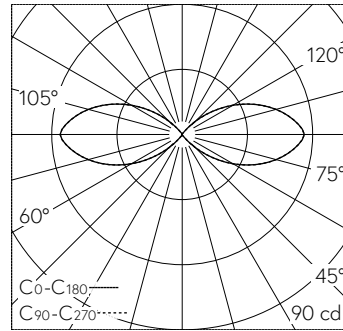

LED 3000 K 9.5 W 355 lm-h / CIE Flux 1 16 50 50 100 / C11 nach DIN 5040

Technische Daten

Leuchtenlichtstrom	355 lm-h
Anschlussleistung	9.5 W
Lichtausbeute	36.6 lm-h/W
Modullichtstrom	1475 lm-c
Modulleistung	7.9 W
Farbstabilität	-
Farbwiedergabe	CRI > 80
Lichtstromerhalt	L50/B50 bei 200'000 h (25 °C)
Farbtemperatur	3000 K

Weitere Angaben

Lichtaustritt	allseitig 360°
Betriebsspannung	220 - 240 V AC 50 / 60 Hz 176 - 276 V DC 0 Hz
Betriebstemperatur	max. 50 °C
Gewicht	8.35 kg