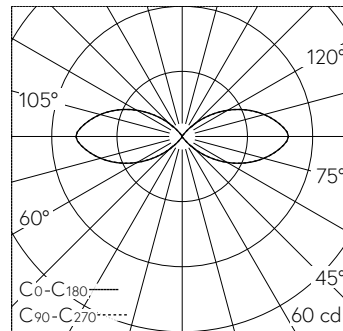

QR-Code scannen und auf [www.neuco.ch](http://www.neuco.ch) mehr über diesen Artikel erfahren

**B 84 322K4**  
 grafit - RAL 7024  
 LED 5 W 195 lm-h 4000 K  
 Konverter schaltbar on/off

**IP65 IK08**

Garten- und Wegleuchte mit allseitigem Lichtaustritt 360°. Schutzart IP65 , staubdicht und strahlwassergeschützt Schutzklasse I.

Freistrahlend mit Schutzgitter, 360°. Mit austauschbarem LED-Modul mit Übertemperaturschutz und einer Lebenserwartung von mindestens 100'000 Betriebsstunden. 20-jährige Nachliefergarantie auf das LED-Modul und die Verschleissteile. Mit Ultimate Driver® LED-Netzteil 220-240 V, 0/50-60 Hz. Schutzart IP 65. Leuchte aus Aluminiumguss, Aluminium und Edelstahl Beschichtungstechnologie Unidure®, Farbe Grafit. Opalglas mit Gewinde. Ohne Tür, mit eingebautem Anschlusskasten und 3-poliger Klemme 4 mm<sup>2</sup> zum Anschluss der Kabel max. 3 x 2,5 mm<sup>2</sup>. Mit Erdstück aus Stahl, feuerverzinkt, Länge ca. 380 mm. Abmessungen Ø 110 x 730 mm.

5 Jahre Garantie.

LED 4000 K 5 W 195 lm-h / CIE Flux 1 17 50 50 100 / C11 nach DIN 5040

**Technische Daten**

Leuchtenlichtstrom	195 lm-h
Anschlussleistung	5 W
Lichtausbeute	39 lm-h/W
Modullichtstrom	770 lm-c
Modulleistung	3,9 W
Farbstabilität	-
Farbwiedergabe	CRI > 80
Lichtstromerhalt	L90/B50 bei 100'000 h (25 °C)
Farbtemperatur	4000 K

**Weitere Angaben**

Lichtaustritt	allseitig 360°
Betriebsspannung	220 – 240 V AC 50 / 60 Hz 176 – 264 V DC 0 Hz
Betriebstemperatur	max. 45 °C
Gewicht	5.15 kg