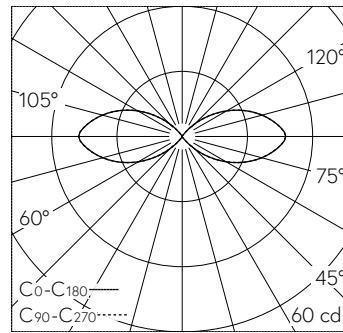

QR-Code scannen und auf www.neuco.ch mehr über diesen Artikel erfahren

B 84 322K3
 grafit - RAL 7024
 LED 5 W 190 lm-h 3000 K
 Konverter schaltbar on/off

IP65 IK08

Garten- und Wegleuchte mit allseitigem Lichtaustritt 360°. Schutzart IP65 , staubdicht und strahlwassergeschützt Schutzklasse I.

Freistrahlend mit Schutzgitter, 360°. Mit austauschbarem LED-Modul mit Übertemperaturschutz und einer Lebenserwartung von mindestens 100'000 Betriebsstunden. 20-jährige Nachliefergarantie auf das LED-Modul und die Verschleissteile. Mit Ultimate Driver® LED-Netzteil 220-240 V, 0/50-60 Hz. Schutzart IP 65. Leuchte aus Aluminiumguss, Aluminium und Edelstahl Beschichtungstechnologie Unidure®, Farbe Grafit. Opalglas mit Gewinde. Ohne Tür, mit eingebautem Anschlusskasten und 3-poliger Klemme 4 mm² zum Anschluss der Kabel max. 3 x 2,5 mm². Mit Erdstück aus Stahl, feuerverzinkt, Länge ca. 380 mm. Abmessungen Ø 110 x 730 mm.

5 Jahre Garantie.

LED 3000 K 5 W 190 lm-h / CIE Flux 1 17 50 50 100 / C11 nach DIN 5040

Technische Daten

Leuchtenlichtstrom	190 lm-h
Anschlussleistung	5 W
Lichtausbeute	38 lm-h/W
Modullichtstrom	750 lm-c
Modulleistung	3,9 W
Farbstabilität	-
Farbwiedergabe	CRI > 80
Lichtstromerhalt	L90/B50 bei 100'000 h (25 °C)
Farbtemperatur	3000 K

Weitere Angaben

Lichtaustritt	allseitig 360°
Betriebsspannung	220 – 240 V AC 50 / 60 Hz 176 – 264 V DC 0 Hz
Betriebstemperatur	max. 45 °C
Gewicht	5.15 kg