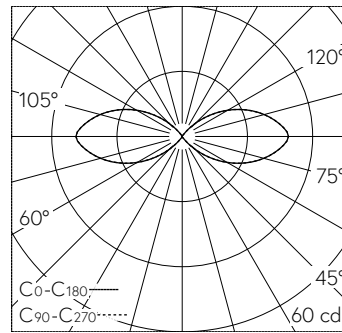

QR-Code scannen und auf www.neuco.ch mehr über diesen Artikel erfahren

B 84 322AK4
 silber - DB 702N
 LED 5 W 195 lm-h 4000 K
 Konverter schaltbar on/off

IP65 IK08

Garten- und Wegleuchte mit allseitigem Lichtaustritt 360°. Schutzart IP65 , staubdicht und strahlwassergeschützt Schutzklasse I.

Freistrahlend mit Schutzgitter, 360°. Mit austauschbarem LED-Modul mit Übertemperaturschutz und einer Lebenserwartung von mindestens 100'000 Betriebsstunden. 20-jährige Nachliefergarantie auf das LED-Modul und die Verschleissteile. Mit Ultimate Driver® LED-Netzteil 220-240 V, 0/50-60 Hz. Schutzart IP 65. Leuchte aus Aluminiumguss, Aluminium und Edelstahl Beschichtungstechnologie Unidure®, Farbe Silber. Opalglas mit Gewinde. Ohne Tür, mit eingebautem Anschlusskasten und 3-poliger Klemme 4 mm² zum Anschluss der Kabel max. 3 x 2,5 mm². Mit Erdstück aus Stahl, feuerverzinkt, Länge ca. 380 mm. Abmessungen Ø 110 x 730 mm.

5 Jahre Garantie.

LED 4000 K 5 W 195 lm-h / CIE Flux 1 17 50 50 100 / C11 nach DIN 5040

Technische Daten

Leuchtenlichtstrom	195 lm-h
Anschlussleistung	5 W
Lichtausbeute	39 lm-h/W
Modullichtstrom	770 lm-c
Modulleistung	3,9 W
Farbstabilität	-
Farbwiedergabe	CRI > 80
Lichtstromerhalt	L90/B50 bei 100'000 h (25 °C)
Farbtemperatur	4000 K

Weitere Angaben

Lichtaustritt	allseitig 360°
Betriebsspannung	220 – 240 V AC 50 / 60 Hz 176 – 264 V DC 0 Hz
Betriebstemperatur	max. 45 °C
Gewicht	5.15 kg