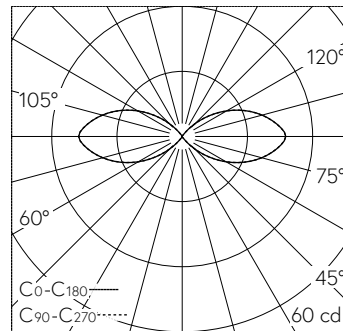

Garten- und Wegleuchte mit allseitigem Lichtaustritt 360°. Schutzart IP65 , staubdicht und strahlwassergeschützt Schutzklasse I.

Freistrahlend mit Schutzgitter, 360°. Mit austauschbarem LED-Modul mit Übertemperaturschutz und einer Lebenserwartung von mindestens 100'000 Betriebsstunden. 20-jährige Nachliefergarantie auf das LED-Modul und die Verschleissteile. Mit Ultimate Driver® LED-Netzteil 220-240 V, 0/50-60 Hz. Schutzart IP 65. Leuchte aus Aluminiumguss, Aluminium und Edelstahl Beschichtungstechnologie Unidure®, Farbe Silber. Opalglas mit Gewinde. Ohne Tür, mit eingebautem Anschlusskasten und 3-poliger Klemme 4 mm<sup>2</sup> zum Anschluss der Kabel max. 3 x 2,5 mm<sup>2</sup>. Mit Erdstück aus Stahl, feuerverzinkt, Länge ca. 380 mm. Abmessungen Ø 110 x 730 mm.

5 Jahre Garantie.

LED 3000 K 5 W 190 lm-h / CIE Flux 1 17 50 50 100 / C11 nach DIN 5040

**Technische Daten**

Leuchtenlichtstrom	190 lm-h
Anschlussleistung	5 W
Lichtausbeute	38 lm-h/W
Modullichtstrom	750 lm-c
Modulleistung	3,9 W
Farbstabilität	-
Farbwiedergabe	CRI > 80
Lichtstromerhalt	L90/B50 bei 100'000 h (25 °C)
Farbtemperatur	3000 K

**Weitere Angaben**

Lichtaustritt	allseitig 360°
Betriebsspannung	220 – 240 V AC 50 / 60 Hz 176 – 264 V DC 0 Hz
Betriebstemperatur	max. 45 °C
Gewicht	5.15 kg