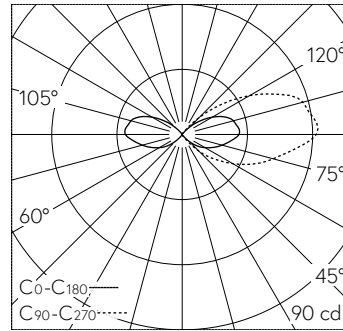

LED 3000 K 9.5 W 169 lm-h / CIE Flux 2 18 50 45 100 / C11 nach DIN 5040

Technische Daten

Leuchtenlichtstrom	169 lm-h
Anschlussleistung	9.5 W
Lichtausbeute	16.1 lm-h/W
Modullichtstrom	1475 lm-c
Modulleistung	7.9 W
Farbstabilität	-
Farbwiedergabe	CRI > 80
Lichtstromerhalt	L70/B50 bei 200'000 h (25 °C)
Farbtemperatur	3000 K

Weitere Angaben

Lichtaustritt	einseitig 180°
Betriebsspannung	220 – 240 V AC 50 / 60 Hz 176 – 276 V DC 0 Hz
Betriebstemperatur	max. 50 °C
Gewicht	8.4 kg