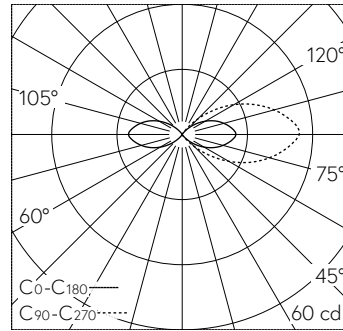

QR-Code scannen und auf www.neuco.ch mehr über diesen Artikel erfahren

B 84 316K3
 grafit - RAL 7024
 LED 5 W 99 lm-h 3000 K
 Konverter schaltbar on/off

IP65 **IK08**

Garten- und Wegleuchte mit einseitigem Lichtaustritt 180°. Schutzart IP65 , staubdicht und strahlwassergeschützt Schutzklasse I.

Freistrahlend mit Schutzgitter, 180°. Mit austauschbarem LED-Modul mit Übertemperaturschutz und einer Lebenserwartung von mindestens 100'000 Betriebsstunden. 20-jährige Nachliefergarantie auf das LED-Modul und die Verschleissteile. Mit Ultimate Driver® LED-Netzteil 220-240 V, 0/50-60 Hz. Schutzart IP 65. Leuchte aus Aluminiumguss, Aluminium und Edelstahl Beschichtungstechnologie Unidure®, Farbe Grafit. Opalglas mit Gewinde. Ohne Tür, mit eingebautem Anschlusskasten und 3-poliger Klemme 4 mm² zum Anschluss der Kabel max. 3 x 2,5 mm². Mit Erdstück aus Stahl, feuerverzinkt, Länge ca. 380 mm. Abmessungen Ø 110 x 730 mm.

5 Jahre Garantie.

LED 3000 K 5 W 99 lm-h / CIE Flux 1 16 49 49 100 / C11 nach DIN 5040

Technische Daten

Leuchtenlichtstrom	99 lm-h
Anschlussleistung	5 W
Lichtausbeute	19.8 lm-h/W
Modullichtstrom	750 lm-c
Modulleistung	3,9 W
Farbstabilität	-
Farbwiedergabe	CRI > 80
Lichtstromerhalt	L90/B50 bei 100'000 h (25 °C)
Farbtemperatur	3000 K

Weitere Angaben

Lichtaustritt	einseitig 180°
Betriebsspannung	220 – 240 V AC 50 / 60 Hz 176 – 264 V DC 0 Hz
Betriebstemperatur	max. 45 °C
Gewicht	5.25 kg