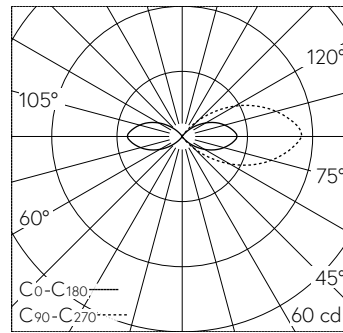

QR-Code scannen und auf www.neuco.ch mehr über diesen Artikel erfahren

B 84 316AK4
 silber ~ DB 702N
 LED 5 W 101 lm-h 4000 K
 Konverter schaltbar on/off

IP65 IK08

Garten- und Wegleuchte mit einseitigem Lichtaustritt 180°. Schutzart IP65 , staubdicht und strahlwassergeschützt Schutzklasse I.

Freistrahlend mit Schutzgitter, 180°. Mit austauschbarem LED-Modul mit Übertemperaturschutz und einer Lebenserwartung von mindestens 100'000 Betriebsstunden. 20-jährige Nachliefergarantie auf das LED-Modul und die Verschleissteile. Mit Ultimate Driver® LED-Netzteil 220-240 V, 0/50-60 Hz. Schutzart IP 65. Leuchte aus Aluminiumguss, Aluminium und Edelstahl Beschichtungstechnologie Unidure®, Farbe Silber. Opalglas mit Gewinde. Ohne Tür, mit eingebautem Anschlusskasten und 3-poliger Klemme 4 mm² zum Anschluss der Kabel max. 3 x 2,5 mm². Mit Erdstück aus Stahl, feuerverzinkt, Länge ca. 380 mm. Abmessungen Ø 110 x 730 mm.

5 Jahre Garantie.

LED 4000 K 5 W 101 lm-h / CIE Flux 1 16 49 49 100 / C11 nach DIN 5040

Technische Daten

Leuchtenlichtstrom	101 lm-h
Anschlussleistung	5 W
Lichtausbeute	20.2 lm-h/W
Modullichtstrom	770 lm-c
Modulleistung	3,9 W
Farbstabilität	-
Farbwiedergabe	CRI > 80
Lichtstromerhalt	L90/B50 bei 100'000 h (25 °C)
Farbtemperatur	4000 K

Weitere Angaben

Lichtaustritt	einseitig 180°
Betriebsspannung	220 – 240 V AC 50 / 60 Hz 176 – 264 V DC 0 Hz
Betriebstemperatur	max. 45 °C
Gewicht	5.25 kg