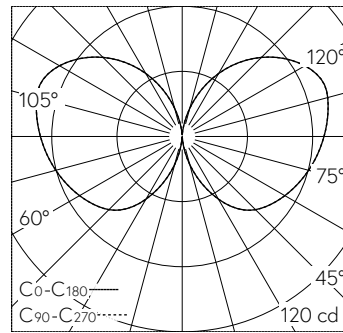

QR-Code scannen und auf www.neuco.ch mehr über diesen Artikel erfahren

B 84 311K4
 grafit - RAL 7024
 LED 9.5 W 887 lm-h 4000 K
 DALI-Konverter steuerbar

IP65 **IK04**

Garten- und Wegleuchte mit allseitigem Lichtaustritt 360° und freistrahrender Lichtverteilung. Schutzart IP65 staubdicht und strahlwassergeschützt Schutzklasse I.

Freistrahlerndes Licht. Mit austauschbarem LED-Modul mit Übertemperaturschutz und einer Lebenserwartung von mindestens 100'000 Betriebsstunden. 20-jährige Nachliefergarantie auf das LED-Modul und die Verschleissteile. Mit LED-Netzteil, DALI-steuerbar, 220-240 V, 0/50-60 Hz. Schutzart IP 65. Leuchte aus Aluminiumguss, Aluminium und Edelstahl Beschichtungstechnologie Unidure®, Farbe Grafit. Opalglas mit Gewinde. Ohne Tür, mit eingebautem Anschlusskasten und 5-poliger Klemme 4 mm² zum Anschluss der Kabel max. 5 x 2,5 mm². Mit Erdstück aus Stahl, feuerverzinkt, Länge ca. 380 mm. Abmessungen Ø 140 x 900 mm.

5 Jahre Garantie.

PUSH, switchDIM und Touch-DIM® werden nicht unterstützt.

LED 4000 K 9.5 W 887 lm-h / CIE Flux 15 40 68 47 100 / C11 nach DIN 5040

Technische Daten

Leuchtenlichtstrom	887 lm-h
Anschlussleistung	9.5 W
Lichtausbeute	91.4 lm-h/W
Modullichtstrom	1515 lm-c
Modulleistung	7,9 W
Farbortstabilität	-
Farbwiedergabe	CRI > 80
Lichtstromerhalt	L90/B50 bei 100'000 h (25 °C)
Farbtemperatur	4000 K

Weitere Angaben

Lichtaustritt	allseitig 360°
Lichtverteilung	freistrahlernd
Betriebsspannung	220 – 240 V AC 50 / 60 Hz 176 – 276 V DC 0 Hz
Betriebstemperatur	max. 50 °C
Gewicht	7.4 kg