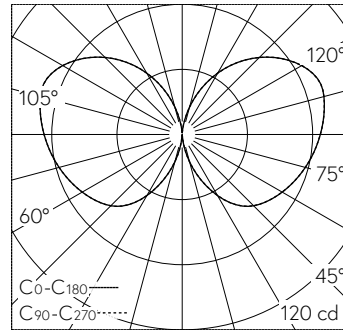

Garten- und Wegleuchte mit allseitigem Lichtaustritt 360° und freistrahrender Lichtverteilung. Schutzart IP65 staubdicht und strahlwassergeschützt Schutzklasse I.

Freistrahlenendes Licht. Mit austauschbarem LED-Modul mit Übertemperaturschutz und einer Lebenserwartung von mindestens 100'000 Betriebsstunden. 20-jährige Nachliefergarantie auf das LED-Modul und die Verschleissteile. Mit LED-Netzteil, DALI-steuerbar, 220-240 V, 0/50-60 Hz. Schutzart IP 65. Leuchte aus Aluminiumguss, Aluminium und Edelstahl Beschichtungstechnologie Unidure®, Farbe Grafit. Opalglas mit Gewinde. Ohne Tür, mit eingebautem Anschlusskasten und 5-poliger Klemme 4 mm<sup>2</sup> zum Anschluss der Kabel max. 5 x 2,5 mm<sup>2</sup>. Mit Erdstück aus Stahl, feuerverzinkt, Länge ca. 380 mm. Abmessungen Ø 140 x 900 mm.

5 Jahre Garantie.

PUSH, switchDIM und Touch-DIM® werden nicht unterstützt.

LED 3000 K 9.5 W 864 lm-h / CIE Flux 15 40 68 47 100 / C11 nach DIN 5040

**Technische Daten**

Leuchtenlichtstrom	864 lm-h
Anschlussleistung	9.5 W
Lichtausbeute	89.1 lm-h/W
Modullichtstrom	1475 lm-c
Modulleistung	7.9 W
Farbortstabilität	-
Farbwiedergabe	CRI > 80
Lichtstromerhalt	L90/B50 bei 100'000 h (25 °C)
Farbtemperatur	3000 K

**Weitere Angaben**

Lichtaustritt	allseitig 360°
Lichtverteilung	freistrahlend
Betriebsspannung	220 – 240 V AC 50 / 60 Hz 176 – 276 V DC 0 Hz
Betriebstemperatur	max. 50 °C
Gewicht	7.4 kg