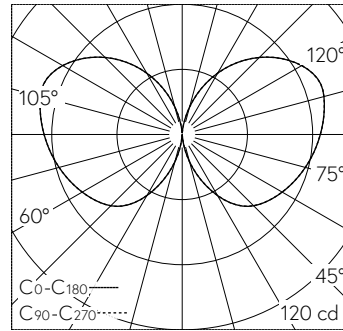

QR-Code scannen und auf [www.neuco.ch](http://www.neuco.ch) mehr über diesen Artikel erfahren

**B 84 311AK3**  
 silber ~ DB 702N  
 LED 9.5 W 864 lm-h 3000 K  
 DALI-Konverter steuerbar

**IP65 IK04**

Garten- und Wegleuchte mit allseitigem Lichtaustritt 360° und freistrahler Lichtverteilung. Schutzart IP65 staubdicht und strahlwassergeschützt Schutzklasse I.

Freistrahlerndes Licht. Mit austauschbarem LED-Modul mit Übertemperaturschutz und einer Lebenserwartung von mindestens 100'000 Betriebsstunden. 20-jährige Nachliefergarantie auf das LED-Modul und die Verschleisssteile. Mit LED-Netzteil, DALI-steuerbar, 220-240 V, 0/50-60 Hz. Schutzart IP 65. Leuchte aus Aluminiumguss, Aluminium und Edelstahl Beschichtungstechnologie Unidure®, Farbe Silber. Opalglas mit Gewinde. Ohne Tür, mit eingebautem Anschlusskasten und 5-poliger Klemme 4 mm<sup>2</sup> zum Anschluss der Kabel max. 5 x 2,5 mm<sup>2</sup>. Mit Erdstück aus Stahl, feuerverzinkt, Länge ca. 380 mm. Abmessungen Ø 140 x 900 mm.

5 Jahre Garantie.

PUSH, switchDIM und Touch-DIM® werden nicht unterstützt.

LED 3000 K 9.5 W 864 lm-h / CIE Flux 15 40 68 47 100 / C11 nach DIN 5040

**Technische Daten**

Leuchtenlichtstrom	864 lm-h
Anschlussleistung	9.5 W
Lichtausbeute	89.1 lm-h/W
Modullichtstrom	1475 lm-c
Modulleistung	7.9 W
Farbortstabilität	-
Farbwiedergabe	CRI > 80
Lichtstromerhalt	L90/B50 bei 100'000 h (25 °C)
Farbtemperatur	3000 K

**Weitere Angaben**

Lichtaustritt	allseitig 360°
Lichtverteilung	freistrahlernd
Betriebsspannung	220 – 240 V AC 50 / 60 Hz 176 – 276 V DC 0 Hz
Betriebstemperatur	max. 50 °C
Gewicht	7.4 kg