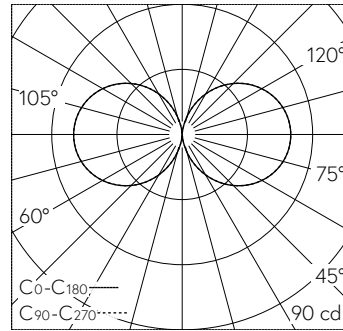

QR-Code scannen und auf www.neuco.ch mehr über diesen Artikel erfahren

B 84 310K4
 grafit - RAL 7024
 LED 5 W 475 lm-h 4000 K
 Konverter schaltbar on/off

IP65 IK05

Garten- und Wegleuchte mit allseitigem Lichtaustritt 360° und freistrahler Lichtverteilung. Schutzart IP65 staubdicht und strahlwassergeschützt Schutzklasse I.

Freistrahlerndes Licht. Mit austauschbarem LED-Modul mit Übertemperaturschutz und einer Lebenserwartung von mindestens 100'000 Betriebsstunden. 20-jährige Nachliefergarantie auf das LED-Modul und die Verschleissteile. Mit Ultimate Driver® LED-Netzteil 220-240 V, 0/50-60 Hz. Schutzart IP 65. Leuchte aus Aluminiumguss, Aluminium und Edelstahl Beschichtungstechnologie Unidure®, Farbe Grafit. Opalglas mit Gewinde. Ohne Tür, mit eingebautem Anschlusskasten und 3-poliger Klemme 4 mm² zum Anschluss der Kabel max. 3 x 2,5 mm². Mit Erdstück aus Stahl, feuerverzinkt, Länge ca. 380 mm. Abmessungen Ø 110 x 730 mm.

5 Jahre Garantie.

LED 4000 K 5 W 475 lm-h / CIE Flux 13 37 66 50 100 / C11 nach DIN 5040

Technische Daten

Leuchtenlichtstrom	475 lm-h
Anschlussleistung	5 W
Lichtausbeute	95 lm-h/W
Modullichtstrom	770 lm-c
Modulleistung	3,9 W
Farbortstabilität	-
Farbwiedergabe	CRI > 80
Lichtstromerhalt	L90/B50 bei 100'000 h (25 °C)
Farbtemperatur	4000 K

Weitere Angaben

Lichtaustritt	allseitig 360°
Lichtverteilung	freistrahlernd
Betriebsspannung	220 – 240 V AC 50 / 60 Hz 176 – 264 V DC 0 Hz
Betriebstemperatur	max. 50 °C
Gewicht	4.8 kg