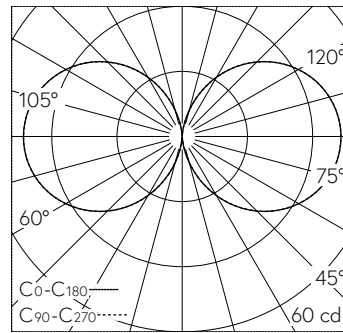

QR-Code scannen und auf www.neuco.ch mehr über diesen Artikel erfahren

B 84 310K3
 grafit - RAL 7024
 LED 5 W 463 lm-h 3000 K
 Konverter schaltbar on/off

 **IP65**  **IK05**

Garten- und Wegleuchte mit allseitigem Lichtaustritt 360° und freistrahler Lichtverteilung. Schutzart IP65  staubdicht und strahlwassergeschützt Schutzklasse I.

Freistrahlerndes Licht. Mit austauschbarem LED-Modul mit Übertemperaturschutz und einer Lebenserwartung von mindestens 100'000 Betriebsstunden. 20-jährige Nachliefergarantie auf das LED-Modul und die Verschleissteile. Mit Ultimate Driver® LED-Netzteil 220-240 V, 0/50-60 Hz. Schutzart IP 65. Leuchte aus Aluminiumguss, Aluminium und Edelstahl Beschichtungstechnologie Unidure®, Farbe Grafit. Opalglas mit Gewinde. Ohne Tür, mit eingebautem Anschlusskasten und 3-poliger Klemme 4 mm² zum Anschluss der Kabel max. 3 x 2,5 mm². Mit Erdstück aus Stahl, feuerverzinkt, Länge ca. 380 mm. Abmessungen Ø 110 x 730 mm.

5 Jahre Garantie.

LED 3000 K 5 W 463 lm-h / CIE Flux 13 37 66 50 100 / C11 nach DIN 5040

Technische Daten

Leuchtenlichtstrom	463 lm-h
Anschlussleistung	5 W
Lichtausbeute	92.6 lm-h/W
Modullichtstrom	750 lm-c
Modulleistung	3,9 W
Farbortstabilität	-
Farbwiedergabe	CRI > 80
Lichtstromerhalt	L90/B50 bei 100'000 h (25 °C)
Farbtemperatur	3000 K

Weitere Angaben

Lichtaustritt	allseitig 360°
Lichtverteilung	freistrahlernd
Betriebsspannung	220 – 240 V AC 50 / 60 Hz 176 – 264 V DC 0 Hz
Betriebstemperatur	max. 50 °C
Gewicht	4.8 kg