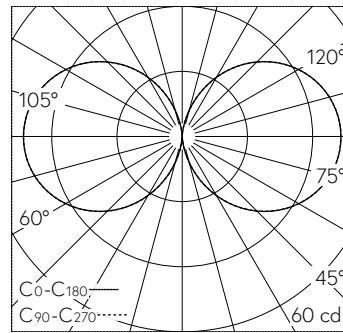

QR-Code scannen und auf www.neuco.ch mehr über diesen Artikel erfahren

B 84 310AK3
silber ~ DB 702N
LED 5 W 463 lm-h 3000 K
Konverter schaltbar on/off

 **IP65** **IK05**

Garten- und Wegleuchte mit allseitigem Lichtaustritt 360° und freistrahler Lichtverteilung. Schutzart IP65  staubdicht und strahlwassergeschützt Schutzklasse I.

Freistrahlerndes Licht. Mit austauschbarem LED-Modul mit Übertemperaturschutz und einer Lebenserwartung von mindestens 100'000 Betriebsstunden. 20-jährige Nachliefergarantie auf das LED-Modul und die Verschleissteile. Mit Ultimate Driver® LED-Netzteil 220-240 V, 0/50-60 Hz. Schutzart IP 65. Leuchte aus Aluminiumguss, Aluminium und Edelstahl Beschichtungstechnologie Unidure®, Farbe Silber. Opalglas mit Gewinde. Ohne Tür, mit eingebautem Anschlusskasten und 3-poliger Klemme 4 mm² zum Anschluss der Kabel max. 3 x 2,5 mm². Mit Erdstück aus Stahl, feuerverzinkt, Länge ca. 380 mm. Abmessungen Ø 110 x 730 mm.

5 Jahre Garantie.

LED 3000 K 5 W 463 lm-h / CIE Flux 13 37 66 50 100 / C11 nach DIN 5040

Technische Daten

Leuchtenlichtstrom	463 lm-h
Anschlussleistung	5 W
Lichtausbeute	92.6 lm-h/W
Modullichtstrom	750 lm-c
Modulleistung	3,9 W
Farbortstabilität	-
Farbwiedergabe	CRI > 80
Lichtstromerhalt	L90/B50 bei 100'000 h (25 °C)
Farbtemperatur	3000 K

Weitere Angaben

Lichtaustritt	allseitig 360°
Lichtverteilung	freistrahlernd
Betriebsspannung	220 – 240 V AC 50 / 60 Hz 176 – 264 V DC 0 Hz
Betriebstemperatur	max. 50 °C
Gewicht	4.8 kg