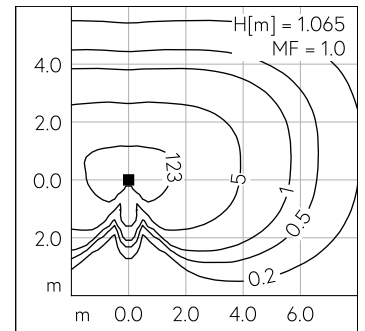

QR-Code scannen und auf www.neuco.ch mehr über diesen Artikel erfahren

B 84 304K3
 grafit - RAL 7024
 LED 15.5 W 2016 lm-h 3000 K
 DALI-Konverter steuerbar

IP65 IK07

Pollerleuchte mit abgeblendetem Lichtaustritt und asymmetrisch-bandförmiger Lichtverteilung. Schutzart IP65 , staubdicht und strahlwassergeschützt Schutzklasse I.

Schwenkbare, asymmetrisch-bandförmige Lichtstärkeverteilung. Dark Sky: Kein Lichtstromanteil im oberen Halbraum. Constant Optics®: Effizientes optisches System, das nahezu keinem Verschleiss unterliegt. Mit austauschbarem LED-Modul mit einer mittleren Bemessungslebensdauer von > 200.000 Betriebsstunden (L80B50 bei $t_a = 25^\circ\text{C}$). 20-jährige Nachliefergarantie auf das LED-Modul und die Verschleissteile. Mit Ultimate Driver® LED-Netzteil, DALI-steuerbar, 220-240 V, 0/50-60 Hz. Schutzart IP 65. Leuchte aus Aluminiumguss, Aluminium und Edelstahl Beschichtungstechnologie Unidure®, Farbe Grafit. Sicherheitsglas mattiert. Reflektoroberfläche aus eloxiertem Reinaluminium. Anstellwinkel stufenlos einstellbar von 0° bis 90°. Ohne Tür. Mit Anschlusskasten zur Durchverdrahtung für zwei Kabel bis $5 \times 2,5 \text{ mm}^2$. Mit Montageplatte zum Aufschrauben auf ein Fundament oder auf das Erdstück B 70 895. Abmessungen: 260 x 360 mm. Höhe der Leuchte über Boden 1200 mm.

5 Jahre Garantie.

PUSH, switchDIM und Touch-DIM® werden nicht unterstützt.

LED 3000 K 15.5 W 2016 lm-h / CIE Flux 40 76 96 100 100 / A30 nach DIN 5040

Technische Daten

Leuchtenlichtstrom	2016 lm-h
Anschlussleistung	15.5 W
Lichtausbeute	126 lm-h/W
Modullichtstrom	2630 lm-c
Modulleistung	13,6 W
Farbortstabilität	-
Farbwiedergabe	CRI > 80
Lichtstromerhalt	L90/B50 bei 200'000 h (25 °C)
Farbtemperatur	3000 K