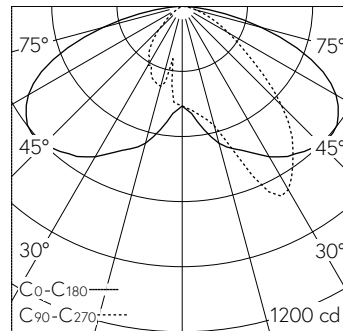

LED 4000 K 15.5 W 2070 lm-h / CIE Flux 40 76 96 100 100 / A30 nach DIN 5040

Technische Daten

Leuchtenlichtstrom	2070 lm-h
Anschlussleistung	15.5 W
Lichtausbeute	129.4 lm-h/W
Modullichtstrom	2700 lm-c
Modulleistung	13,6 W
Farbortstabilität	-
Farbwiedergabe	CRI > 80
Lichtstromerhalt	L90/B50 bei 200'000 h (25 °C)
Farbtemperatur	4000 K

Weitere Angaben

Lichtaustritt	abgeblendet
Lichtverteilung	asymmetrisch-bandförmig
Betriebsspannung	220 – 240 V AC 50 / 60 Hz 176 – 276 V DC 0 Hz
Betriebstemperatur	max. 55 °C
Gewicht	7 kg
Zubehör	Für diese Leuchte sind separate Zubehörteile erhältlich. Kontaktieren Sie uns für eine Beratung.