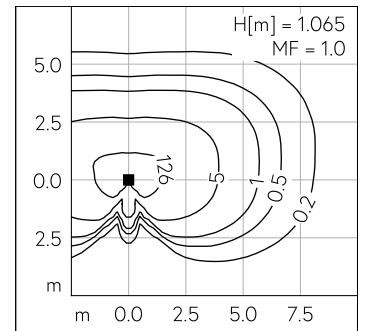

QR-Code scannen und auf www.neuco.ch mehr über diesen Artikel erfahren

B 84 304AK4
 silber - DB 702N
 LED 15.5 W 2070 lm-h 4000 K
 DALI-Konverter steuerbar

IP65 IK07

Pollerleuchte mit abgeblendetem Lichtaustritt und asymmetrisch-bandförmiger Lichtverteilung. Schutzart IP65 staubdicht und strahlwassergeschützt Schutzklasse I.

Schwenkbare, asymmetrisch-bandförmige Lichtstärkeverteilung. Dark Sky: Kein Lichtstromanteil im oberen Halbraum. Constant Optics®: Effizientes optisches System, das nahezu keinem Verschleiss unterliegt. Mit austauschbarem LED-Modul mit einer mittleren Bemessungslebensdauer von > 200.000 Betriebsstunden (L80B50 bei $t_a = 25^\circ\text{C}$). 20-jährige Nachliefergarantie auf das LED-Modul und die Verschleissteile. Mit Ultimate Driver® LED-Netzteil, DALI-steuerbar, 220-240 V, 0/50-60 Hz. Schutzart IP 65. Leuchte aus Aluminiumguss, Aluminium und Edelstahl Beschichtungstechnologie Unidure®, Farbe Silber. Sicherheitsglas mattiert. Reflektoroberfläche aus eloxiertem Reinaluminium. Anstellwinkel stufenlos einstellbar von 0° bis 90°. Ohne Tür. Mit Anschlusskasten zur Durchverdrahtung für zwei Kabel bis $5 \times 2,5 \text{ mm}^2$. Mit Montageplatte zum Aufschrauben auf ein Fundament oder auf das Erdstück B 70 895. Abmessungen: 260 x 360 mm. Höhe der Leuchte über Boden 1200 mm.

5 Jahre Garantie.

PUSH, switchDIM und Touch-DIM® werden nicht unterstützt.

LED 4000 K 15.5 W 2070 lm-h / CIE Flux 40 76 96 100 100 / A30 nach DIN 5040

Technische Daten

Leuchtenlichtstrom	2070 lm-h
Anschlussleistung	15.5 W
Lichtausbeute	129.4 lm-h/W
Modullichtstrom	2700 lm-c
Modulleistung	13,6 W
Farbortstabilität	-
Farbwiedergabe	CRI > 80
Lichtstromerhalt	L90/B50 bei 200'000 h (25 °C)
Farbtemperatur	4000 K