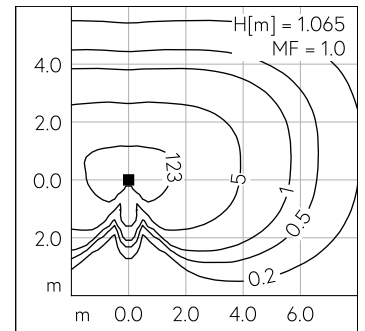

QR-Code scannen und auf www.neuco.ch mehr über diesen Artikel erfahren

B 84 304AK3
 silber - DB 702N
 LED 15.5 W 2016 lm-h 3000 K
 DALI-Konverter steuerbar

IP65 IK07

Pollerleuchte mit abgeblendetem Lichtaustritt und asymmetrisch-bandförmiger Lichtverteilung. Schutzart IP65 staubdicht und strahlwassergeschützt Schutzklasse I.

Schwenkbare, asymmetrisch-bandförmige Lichtstärkeverteilung. Dark Sky: Kein Lichtstromanteil im oberen Halbraum. Constant Optics®: Effizientes optisches System, das nahezu keinem Verschleiss unterliegt. Mit austauschbarem LED-Modul mit einer mittleren Bemessungslebensdauer von > 200.000 Betriebsstunden (L80B50 bei $t_a = 25^\circ\text{C}$). 20-jährige Nachliefergarantie auf das LED-Modul und die Verschleisssteile. Mit Ultimate Driver® LED-Netzteil, DALI-steuerbar, 220-240 V, 0/50-60 Hz. Schutzart IP 65. Leuchte aus Aluminiumguss, Aluminium und Edelstahl Beschichtungstechnologie Unidure®, Farbe Silber. Sicherheitsglas mattiert. Reflektoroberfläche aus eloxiertem Reinaluminium. Anstellwinkel stufenlos einstellbar von 0° bis 90°. Ohne Tür. Mit Anschlusskasten zur Durchverdrahtung für zwei Kabel bis 5 x 2,5 mm². Mit Montageplatte zum Aufschrauben auf ein Fundament oder auf das Erdstück B 70 895. Abmessungen: 260 x 360 mm. Höhe der Leuchte über Boden 1200 mm.

5 Jahre Garantie.

PUSH, switchDIM und Touch-DIM® werden nicht unterstützt.

LED 3000 K 15.5 W 2016 lm-h / CIE Flux 40 76 96 100 100 / A30 nach DIN 5040

Technische Daten

Leuchtenlichtstrom	2016 lm-h
Anschlussleistung	15.5 W
Lichtausbeute	126 lm-h/W
Modullichtstrom	2630 lm-c
Modulleistung	13,6 W
Farbortstabilität	-
Farbwiedergabe	CRI > 80
Lichtstromerhalt	L90/B50 bei 200'000 h (25 °C)
Farbtemperatur	3000 K

Weitere Angaben

Lichtaustritt	abgeblendet
Lichtverteilung	asymmetrisch-bandförmig
Betriebsspannung	220 – 240 V AC 50 / 60 Hz 176 – 276 V DC 0 Hz
Betriebstemperatur	max. 55 °C
Gewicht	7 kg
Zubehör	Für diese Leuchte sind separate Zubehörteile erhältlich. Kontaktieren Sie uns für eine Beratung.