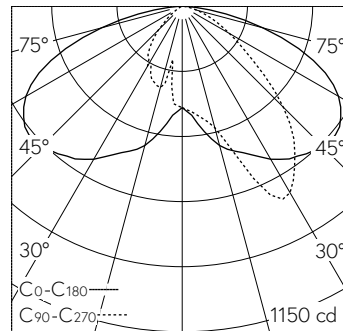

LED 3000 K 15.5 W 2016 lm-h / CIE Flux 40 76 96 100 100 / A30 nach DIN 5040

Technische Daten

Leuchtenlichtstrom	2016 lm-h
Anschlussleistung	15.5 W
Lichtausbeute	126 lm-h/W
Modullichtstrom	2630 lm-c
Modulleistung	13,6 W
Farbortstabilität	-
Farbwiedergabe	CRI > 80
Lichtstromerhalt	L90/B50 bei 200'000 h (25 °C)
Farbtemperatur	3000 K

Weitere Angaben

Lichtaustritt	abgeblendet
Lichtverteilung	asymmetrisch-bandförmig
Betriebsspannung	220 – 240 V AC 50 / 60 Hz 176 – 276 V DC 0 Hz
Betriebstemperatur	max. 55 °C
Gewicht	7 kg
Zubehör	Für diese Leuchte sind separate Zubehörteile erhältlich. Kontaktieren Sie uns für eine Beratung.